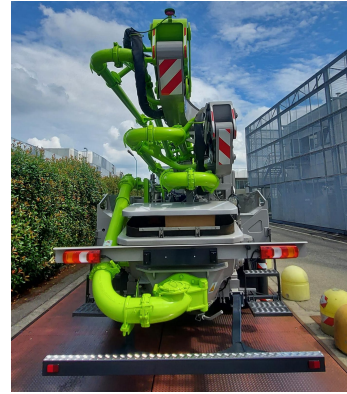

COMPRAR

USD 236.385,00 (+ iva)

• Diseño compacto, bomba de 36 m montada en un camión de 3 ejes. • Unidad de bomba eficiente, ideal para uso prolongado. • Pluma de colocación ágil con 5 brazos con una altura de despliegue de solo 8,52 m, lo que proporciona un amplio rango de trabajo. • El soporte lateral de un lado permite trabajar en sitios estrechos. • Diversas configuraciones y componentes de alta calidad.

PRODUCTO	CÓDIGO	ALCANCE VERTICAL MÁXIMO (M)	ALCANCE HORIZONTAL MÁXIMO (M)	TRAMOS DE ALZADA	DIÁMETRO DE SALIDA (MM)	SALIDA MÁXIMA (M ³ /H)	PRESIÓN (BAR)	LARGO MANGUERA FINAL (M)	VENTA (+ IVA)	ALQUILER 28 DÍAS (+ IVA)
36X-5RZ	BOMBAH000002	35.5	28.5	5	125	160	70	3	USD 236.385,00	-
38X-5RZ	BOMBAH000004	37.0	29.5	5	125	170	88	3	USD 250.290,00	-
32X-4Z	BOMBAH000015	31.4	24.4	4	125	120	66	3	USD 221.450,00	-

BOMBAS DE HORMIGÓN

BOMBAS PLUMA SIN CAMIÓN

BOMBA DE PLUMA ZOOMLION 36X-5RZ
- SIN CAMIÓN

IMÁGENES

ACCESORIOS

006965

Hidrolavadora Roadway RWQX11

Venta: USD 1.459,10 + IVA