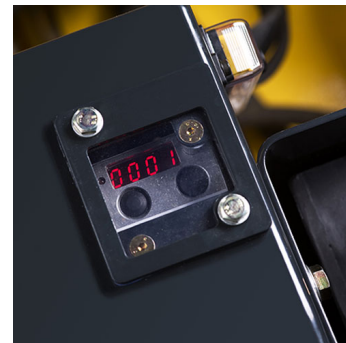

IMÁGENES

REPUESTOS

RGEN000163

Aceite Multigrado Motor 4015

Venta: USD 10,40 + IVA

Alquiler: No disponible

Las facturas serán emitidas en moneda extranjera. La cancelación de las mismas en una moneda distinta a la consignada deberá efectuarse considerando la paridad vigente, tipo vendedor billete del Banco de la Nación Argentina, al día de la efectiva disponibilidad del pago. Leiten SRL se reserva el derecho a modificar los precios publicados sin previo aviso.