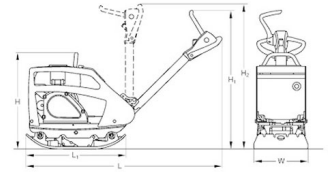

COMPACTACIÓN

PLANCHAS REVERSIBLES DE USO
PROFESIONAL

PLANCHA BOMAG BPR 35/60

ACCESORIOS

RESP006519

Manta base plastica plancha BPR 35/60

Venta: USD 983,00 + IVA

Alquiler: No disponible