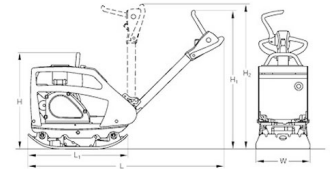

COMPACTACIÓN

PLANCHAS REVERSIBLES DE USO
PROFESIONAL

PLANCHA BOMAG BPR 35/60

ACCESORIOS

RESP006519

Manta base plastica plancha BPR 35/60

Venta: USD 919,25 + IVA

Alquiler: No disponible