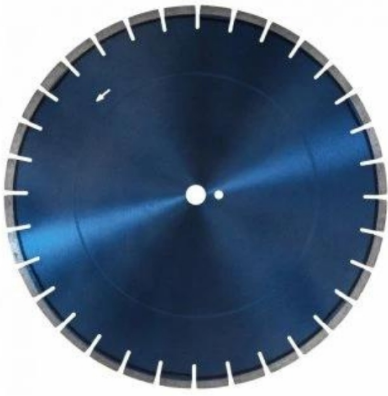

DISCOS PROFESIONALES Y MECHAS
DIAMANTADASDISCO DE GRAN DIÁMETRO HORMIGÓN
/ ASFALTODISCO DIAMANTADO KERN LÁSER BF2
600MM

DISCO DIAMANTADO KERN LÁSER BF2 600MM

ALQUILAR

1 día	No disponible
7 días	No disponible
14 días	No disponible
28 días	No disponible