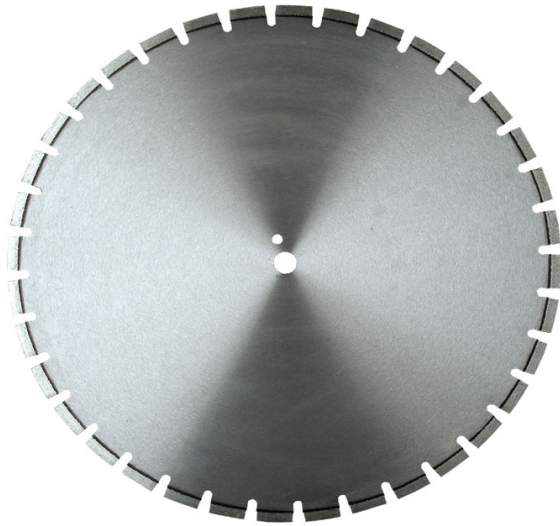

DISCOS PROFESIONALES Y MECHAS  
DIAMANTADASDISCO DE GRAN DIÁMETRO HORMIGÓN  
/ ASFALTODISCO USO PROFESIONAL KERN  
DEUDIAM LASER X800 700 MM

## DISCO USO PROFESIONAL KERN DEUDIAM LASER X800 700 MM

### COMPRAR

**USD 617,00 (+ iva)**

PRODUCTO	CÓDIGO	DIMENSIONES (MM)	TIPO DE PRODUCCIÓN	TIPO DE DISCO	VENTA (+ IVA)	ALQUILER 28 DÍAS (+ IVA)
LASER X800 700 mm	000846	-	Laser	Segmentado	USD 617,00	-
LASER X500 700 mm	000845	-	Laser	Segmentado	USD 617,00	-
LASER X500 800 mm	001237	-	Laser	Segmentado	USD 819,70	-
LASER X500 900 mm	000847	-	Laser	Segmentado	USD 1.087,10	-
LASER X800 900 mm	000848	-	Laser	Segmentado	USD 991,40	-
Disco Kern Luxor 600mm	009000	600x40x4.8	Laser	Segmentado	USD 585,20	-
Disco Kern Luxor 800mm	009001	-	-	-	USD 893,30	-
Disco Kern Luxor 1000mm	009002	-	-	-	USD 1.131,10	-
Disco Kern Láser BF3 600mm x 25,40mm	009004	-	-	-	USD 928,20	-
Disco Kern Láser BF3 800mm x 25,40mm	009005	-	-	-	USD 1.382,90	-
Disco Kern Láser BF3 1000mm x 25,40mm	009006	-	-	-	USD 1.819,40	-
Disco Kern Láser BF3 1200mm x 25,40mm	009007	-	-	-	USD 2.445,20	-
DISCO KERN LUXOR 1200MM - 40 x 4,5 x 12 mm - 62 SEGMENTOS - 29-839	009003	-	-	-	USD 1.635,60	-
Disco Diamantado Kern Láser BF2 600mm	100429	-	-	-	USD 793,10	-
Disco Diamantado Kern Láser BF2 750mm	100430	-	-	-	USD 1.277,20	-