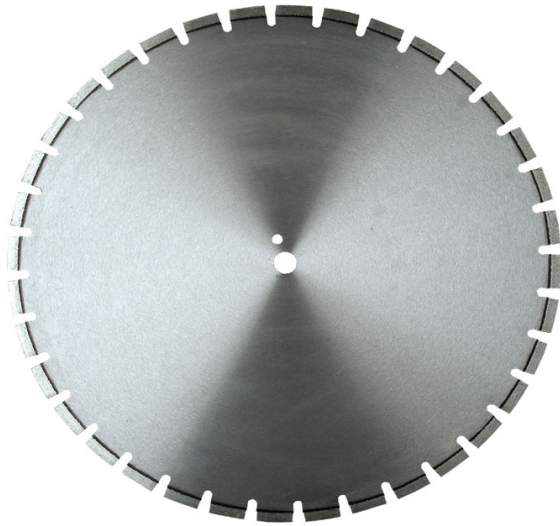

DISCOS PROFESIONALES Y MECHAS  
DIAMANTADASDISCO DE GRAN DIÁMETRO HORMIGÓN  
/ ASFALTODISCO USO PROFESIONAL KERN  
DEUDIAM LASER X800 700 MM

## DISCO USO PROFESIONAL KERN DEUDIAM LASER X800 700 MM

### COMPRAR

**USD 617,00 (+ iva)**

PRODUCTO	CÓDIGO	DIMENSIONES (MM)	TIPO DE PRODUCCIÓN	TIPO DE DISCO	VENTA (+ IVA)	ALQUILER 28 DÍAS (+ IVA)
<b>LASER X800 700 mm</b>	<b>000846</b>	-	Laser	Segmentado	<b>USD 617,00</b>	-
LASER X500 700 mm	000845	-	Laser	Segmentado	USD 617,00	-
LASER X500 800 mm	001237	-	Laser	Segmentado	USD 819,70	-
LASER X500 900 mm	000847	-	Laser	Segmentado	USD 1.087,10	-
LASER X800 900 mm	000848	-	Laser	Segmentado	USD 991,40	-
Disco Kern Luxor 600mm	009000	600x40x4.8	Laser	Segmentado	USD 585,20	-
Disco Kern Luxor 800mm	009001	-	-	-	USD 893,30	-
Disco Kern Luxor 1000mm	009002	-	-	-	USD 1.131,10	-
Disco Kern Láser BF3 600mm x 25,40mm	009004	-	-	-	USD 928,20	-
Disco Kern Láser BF3 800mm x 25,40mm	009005	-	-	-	USD 1.382,90	-
Disco Kern Láser BF3 1000mm x 25,40mm	009006	-	-	-	USD 1.819,40	-
Disco Kern Láser BF3 1200mm x 25,40mm	009007	-	-	-	USD 2.445,20	-
DISCO KERN LUXOR 1200MM - 40 x 4,5 x 12 mm - 62 SEGMENTOS - 29-839	009003	-	-	-	USD 1.635,60	-
Disco Diamantado Kern Láser BF2 600mm	100429	-	-	-	USD 793,10	-
Disco Diamantado Kern Láser BF2 750mm	100430	-	-	-	USD 1.277,20	-