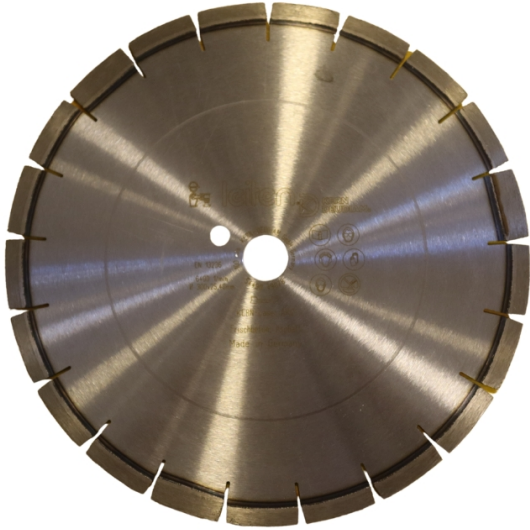

DISCOS PROFESIONALES Y MECHAS  
DIAMANTADAS

DISCO PARA SUELO ASFALTO - FRESCO

DISCO KERN-DEUDIAM 300MM (12")  
LASER AK2 54490

## DISCO KERN-DEUDIAM 300MM (12") LASER AK2 54490