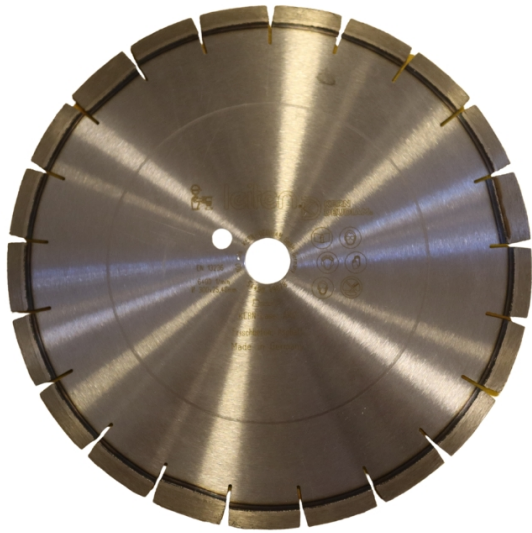

DISCOS PROFESIONALES Y MECHAS
DIAMANTADAS

DISCO PARA SUELO ASFALTO - FRESCO

DISCO KERN-DEUDIAM 300MM (12")
LASER AK2 54490

DISCO KERN-DEUDIAM 300MM (12") LASER AK2 54490

ALQUILAR

1 día	No disponible
7 días	No disponible
14 días	No disponible
28 días	No disponible