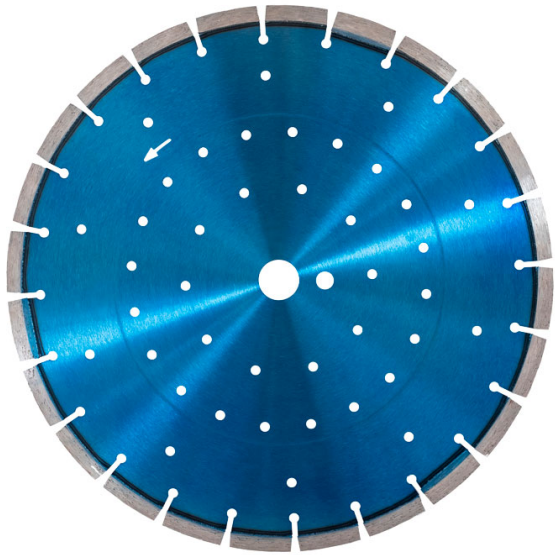

DISCOS PROFESIONALES Y MECHAS  
DIAMANTADAS

DISCO PARA SUELO UNIVERSAL

DISCO USO PROFESIONAL KERN  
DEUDIAM LASER UNIVERSAL 300 MM

## DISCO USO PROFESIONAL KERN DEUDIAM LASER UNIVERSAL 300 MM

### COMPRAR

**USD 132,42 (+ iva)**

PRODUCTO	CÓDIGO	DIMENSIONES (MM)	TIPO DE PRODUCCIÓN	TIPO DE DISCO	VENTA (+ IVA)	ALQUILER 28 DÍAS (+ IVA)
<b>LASER UNIVERSAL 300 mm</b>	<b>000462</b>	<b>300 x 25,40</b>	<b>Láser</b>	<b>Segmentado</b>	<b>USD 132,42</b>	<b>-</b>
C-PLUS 400 mm	000834	-	Láser	Segmentado	USD 107,34	-
C-PLUS 450 mm	000838	-	Láser	Segmentado	USD 139,35	-
LASER UNIVERSAL 350 mm	000465	350 x 25,40	Láser	Segmentado	USD 160,77	-
LASER UNIVERSAL 400 mm	000468	400 x 25,40	Láser	Segmentado	USD 195,13	-
LASER UNIVERSAL 500 mm	000844	-	Láser	Segmentado	USD 358,95	-
Disco de Corte Hilti 300/25 SPX Universal	CONSUM000263	300 x 25	-	Segmentado	USD 195,30	-
Disco de Corte Hilti P-S 180/22.2 Universal	CONSUM000264	180 x 22.2	-	Segmentado	USD 64,10	-
DISCO PARA PORCELANATO KERN-DEUDIAM TEC-F 350MM X 2MM - 24-093	001102	-	Sinterizado	Banda continua turbo	USD 174,41	-