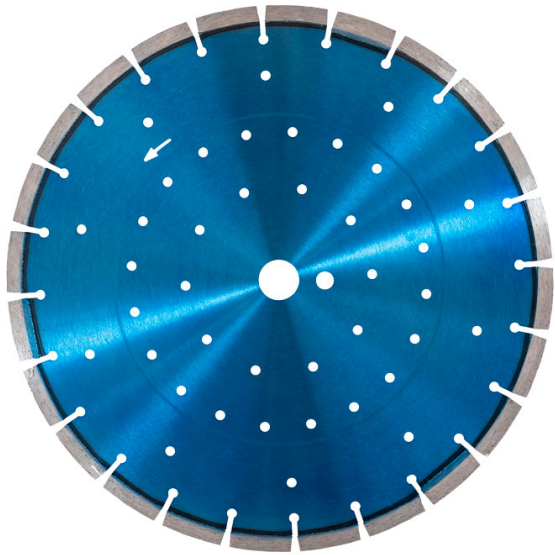

DISCOS PROFESIONALES Y MECHAS
DIAMANTADAS

DISCO PARA SUELO UNIVERSAL

DISCO USO PROFESIONAL KERN
DEUDIAM LASER UNIVERSAL 400 MM

DISCO USO PROFESIONAL KERN DEUDIAM LASER UNIVERSAL 400 MM

ALQUILAR

1 día **No disponible**

7 días **No disponible**

14 días **No disponible**

28 días **No disponible**

COMPRAR

USD 221,10 (+ iva)

PRODUCTO	CÓDIGO	DIMENSIONES (MM)	TIPO DE PRODUCCIÓN	TIPO DE DISCO	VENTA (+ IVA)	ALQUILER 28 DÍAS (+ IVA)
LASER UNIVERSAL 400 mm	000468	400 x 25,40	Láser	Segmentado	USD 221,10	-
C-PLUS 400 mm	000834	-	Láser	Segmentado	USD 121,60	-
C-PLUS 450 mm	000838	-	Láser	Segmentado	USD 157,90	-
LASER UNIVERSAL 300 mm	000462	300 x 25,40	Láser	Segmentado	USD 150,00	-
LASER UNIVERSAL 350 mm	000465	350 x 25,40	Láser	Segmentado	USD 182,20	-
LASER UNIVERSAL 500 mm	000844	-	Láser	Segmentado	USD 406,70	-
Disco de Corte Hilti 300/25 SPX Universal	CONSUM000263	300 x 25	-	Segmentado	USD 201,00	-
Disco de Corte Hilti P-S 180/22.2 Universal	CONSUM000264	180 x 22.2	-	Segmentado	USD 66,00	-
DISCO PARA PORCELANATO KERN-DEUDIAM TEC-F 350MM X 2MM - 24-093	001102	-	Sinterizado	Banda continua turbo	USD 197,60	-