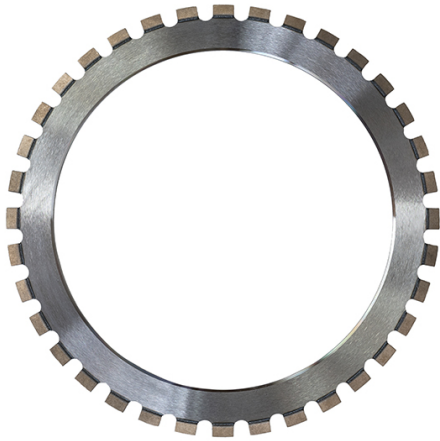

DISCOS PROFESIONALES Y MECHAS  
DIAMANTADAS

DISCOS RING

DISCO KERN DEUDIAM RING WB120 400  
MM

## DISCO KERN DEUDIAM RING WB120 400 MM

### COMPRAR

**USD 447,58 (+ iva)**

Disco de 36 segmento blando y por tanto de altísima velocidad.

APLICACIONES: Universal, Hormigón armado, hormigón, ladrillo duro y materiales de construcción similares

Código fabricante: 55-026

PRODUCTO	CÓDIGO	TIPO DE PRODUCCIÓN	TIPO DE DISCO	VENTA (+ IVA)	ALQUILER 28 DÍAS (+ IVA)
Kern Deudiam Ring WB120 400 mm	001430	Láser	36 Segmentado	USD 447,58	-
Kern Deudiam Ring Express2 400 mm	007897	Láser	18 Segmentos	USD 447,97	-