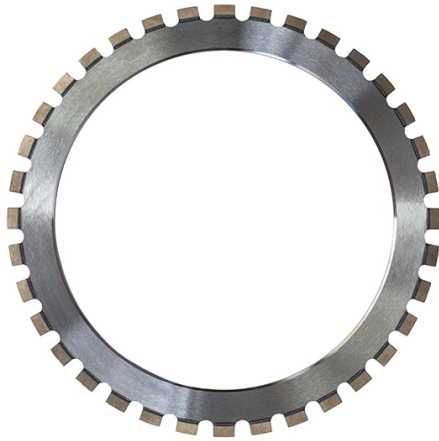

DISCOS PROFESIONALES Y MECHAS  
DIAMANTADAS

DISCOS RING

DISCO KERN DEUDIAM RING WB120 400  
MM

## DISCO KERN DEUDIAM RING WB120 400 MM

### COMPRAR

**USD 479,00 (+ iva)**

Disco de 36 segmento blando y por tanto de altísima velocidad.

APLICACIONES: Universal, Hormigón armado, hormigón, ladrillo duro y materiales de construcción similares

Código fabricante: 55-026

PRODUCTO	CÓDIGO	TIPO DE PRODUCCIÓN	TIPO DE DISCO	VENTA (+ IVA)	ALQUILER 28 DÍAS (+ IVA)
Kern Deudiam Ring WB120 400 mm	001430	Láser	36 Segmentado	USD 479,00	-
Kern Deudiam Ring Express2 400 mm	007897	Láser	18 Segmentos	USD 500,30	-