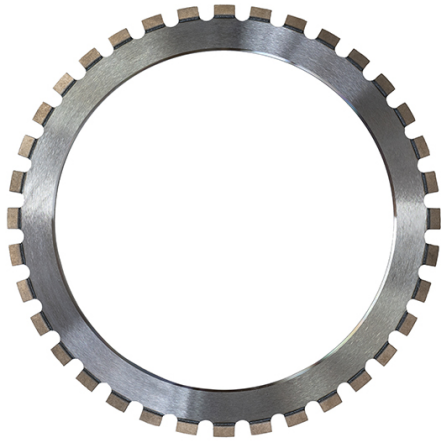

DISCOS PROFESIONALES Y MECHAS
DIAMANTADAS

DISCOS RING

DISCO KERN DEUDIAM RING WB120 400
MM

DISCO KERN DEUDIAM RING WB120 400 MM

ALQUILAR

1 día	No disponible
7 días	No disponible
14 días	No disponible
28 días	No disponible

COMPRAR

USD 479,00 (+ iva)

Disco de 36 segmento blando y por tanto de altísima velocidad.

APLICACIONES: Universal, Hormigón armado, hormigón, ladrillo duro y materiales de construcción similares

Código fabricante: 55-026

PRODUCTO	CÓDIGO	TIPO DE PRODUCCIÓN	TIPO DE DISCO	VENTA (+ IVA)	ALQUILER 28 DÍAS (+ IVA)
Kern Deudiam Ring WB120 400 mm	001430	Láser	36 Segmentado	USD 479,00	-
Kern Deudiam Ring Express2 400 mm	007897	Láser	18 Segmentos	USD 500,30	-