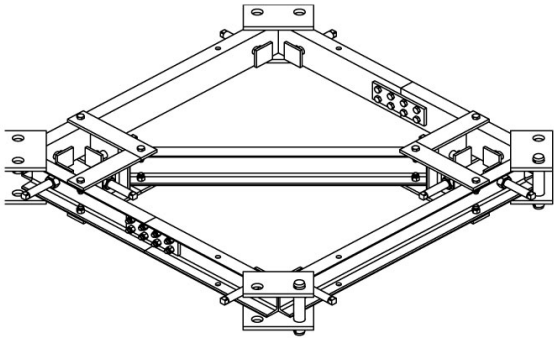

## ANILLO ANCLAJE A1-A5

### COMPRAR

1 día **No disponible**7 días **No disponible**14 días **No disponible**28 días **USD 145,60 (+ iva)****USD 3.494,40 (+ iva)**

PRODUCTO	CÓDIGO	TIPO DE TRAMO	PESO (KG)	VENTA (+ IVA)	ALQUILER 28 DÍAS (+ IVA)
<b>Anillo Anclaje A1-A5</b>	<b>099814</b>	<b>A1 - A5</b>	<b>210</b>	<b>USD 3.494,40</b>	<b>USD 145,60</b>
Anillo Anclaje B1	099815	<b>B1</b>	<b>435</b>	USD 5.474,49	USD 291,90
Anillo Anclaje C1	099816	<b>C1</b>	<b>520</b>	USD 5.540,40	USD 323,40
Anillo Anclaje D1	099817	<b>D1</b>	<b>1270</b>	USD 9.580,36	USD 427,40