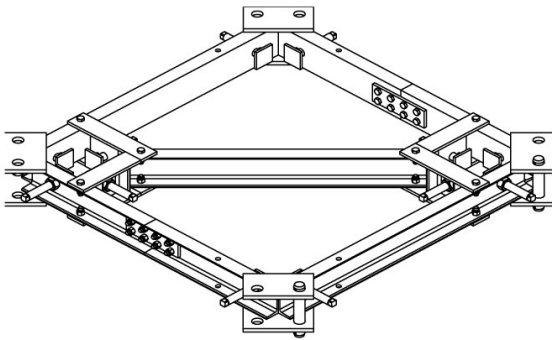

ANILLO ANCLAJE A1-A5

ALQUILAR

COMPRAR

1 día	No disponible
7 días	No disponible
14 días	No disponible
28 días	USD 150,00 (+ iva)

USD 3.599,20 (+ iva)

PRODUCTO	CÓDIGO	TIPO DE TRAMO	PESO (KG)	VENTA (+ IVA)	ALQUILER 28 DÍAS (+ IVA)
Anillo Anclaje A1-A5	099814	A1 - A5	210	USD 3.599,20	USD 150,00
Anillo Anclaje B1	099815	B1	435	USD 6.007,50	USD 300,70
Anillo Anclaje C1	099816	C1	520	USD 5.706,60	USD 333,10
Anillo Anclaje D1	099817	D1	1270	USD 10.513,10	USD 440,20
Arriestre Dahan	100611	-	-	USD 2.991,00	USD 155,00
Arriestre Dahan H6013	100627	-	-	USD 5.846,00	USD 299,00