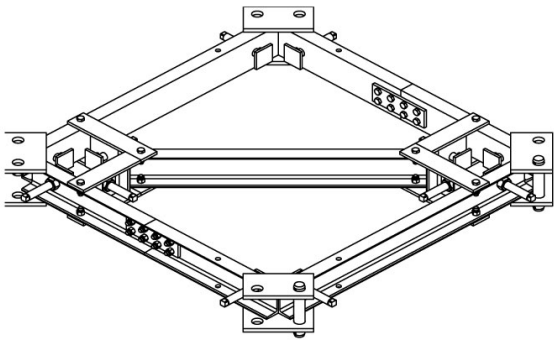

## ANILLO ANCLAJE A1-A5

### COMPRAR

1 día **No disponible****USD 4.215,17 (+ iva)**7 días **No disponible**14 días **No disponible**28 días **USD 218,40 (+ iva)**

PRODUCTO	CÓDIGO	TIPO DE TRAMO	PESO (KG)	VENTA (+ IVA)	ALQUILER 28 DÍAS (+ IVA)
<b>Anillo Anclaje A1-A5</b>	<b>099814</b>	<b>A1 - A5</b>	<b>210</b>	<b>USD 4.215,17</b>	<b>USD 218,40</b>
Anillo Anclaje B1	099815	B1	435	USD 5.620,23	USD 291,90
Anillo Anclaje C1	099816	C1	520	USD 5.832,00	USD 323,40
Anillo Anclaje D1	099817	D1	1270	USD 9.835,40	USD 427,40