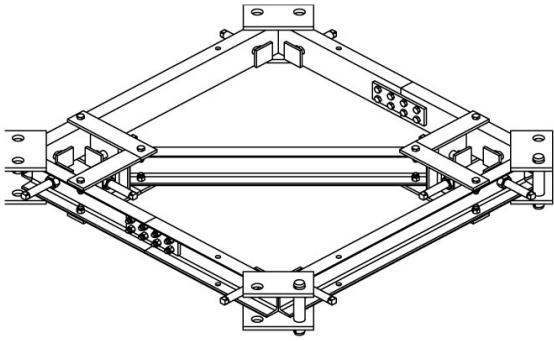

## ANILLO ANCLAJE A1-A5

### COMPRAR

1 día	No disponible
7 días	No disponible
14 días	No disponible
28 días	USD 150,00 (+ iva)

**USD 3.599,20 (+ iva)**

PRODUCTO	CÓDIGO	TIPO DE TRAMO	PESO (KG)	VENTA (+ IVA)	ALQUILER 28 DÍAS (+ IVA)
<b>Anillo Anclaje A1-A5</b>	<b>099814</b>	<b>A1 - A5</b>	<b>210</b>	<b>USD 3.599,20</b>	<b>USD 150,00</b>
Anillo Anclaje B1	099815	B1	435	USD 6.007,50	USD 300,70
Anillo Anclaje C1	099816	C1	520	USD 5.706,60	USD 333,10
Anillo Anclaje D1	099817	D1	1270	USD 10.513,10	USD 440,20
Arriostre Dahan	100611	-	-	USD 2.991,00	USD 155,00
Arriostre Dahan H6013	100627	-	-	USD 5.846,00	USD 299,00