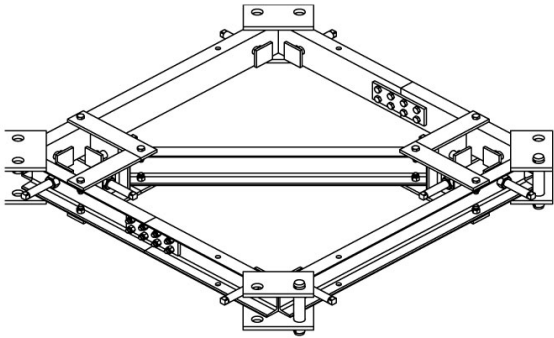

ANILLO ANCLAJE B1

ALQUILAR

COMPRAR

1 día **No disponible****USD 6.007,50 (+ iva)**7 días **No disponible**14 días **No disponible**28 días **USD 300,70 (+ iva)**

PRODUCTO	CÓDIGO	TIPO DE TRAMO	PESO (KG)	VENTA (+ IVA)	ALQUILER 28 DÍAS (+ IVA)
Anillo Anclaje B1	099815	B1	435	USD 6.007,50	USD 300,70
Anillo Anclaje A1-A5	099814	A1 - A5	210	USD 3.599,20	USD 150,00
Anillo Anclaje C1	099816	C1	520	USD 5.706,60	USD 333,10
Anillo Anclaje D1	099817	D1	1270	USD 10.513,10	USD 440,20
Arriostre Dahan	100611	-	-	USD 2.991,00	USD 155,00
Arriostre Dahan H6013	100627	-	-	USD 5.846,00	USD 299,00