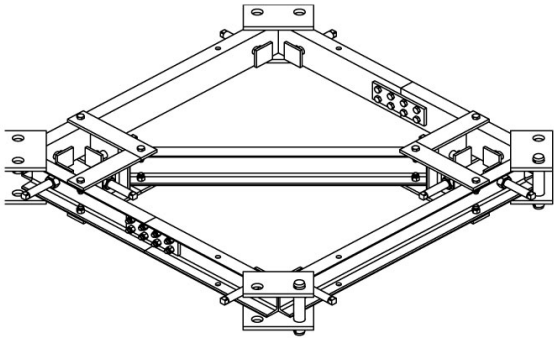

## ANILLO ANCLAJE B1

### COMPRAR

1 día **No disponible****USD 5.613,47 (+ iva)**7 días **No disponible**14 días **No disponible**28 días **USD 291,90 (+ iva)**

PRODUCTO	CÓDIGO	TIPO DE TRAMO	PESO (KG)	VENTA (+ IVA)	ALQUILER 28 DÍAS (+ IVA)
<b>Anillo Anclaje B1</b>	<b>099815</b>	<b>B1</b>	<b>435</b>	<b>USD 5.613,47</b>	<b>USD 291,90</b>
Anillo Anclaje A1-A5	099814	A1 - A5	210	USD 4.210,11	USD 218,40
Anillo Anclaje C1	099816	C1	520	USD 5.832,00	USD 323,40
Anillo Anclaje D1	099817	D1	1270	USD 9.823,58	USD 427,40