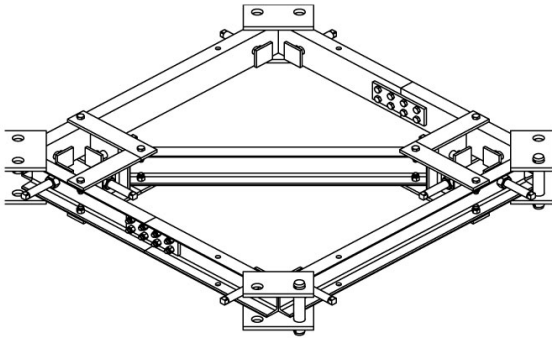

ANILLO ANCLAJE B1

ALQUILAR

COMPRAR

1 día	No disponible
7 días	No disponible
14 días	No disponible
28 días	USD 300,70 (+ iva)

USD 6.007,50 (+ iva)

PRODUCTO	CÓDIGO	TIPO DE TRAMO	PESO (KG)	VENTA (+ IVA)	ALQUILER 28 DÍAS (+ IVA)
Anillo Anclaje B1	099815	B1	435	USD 6.007,50	USD 300,70
Anillo Anclaje A1-A5	099814	A1 - A5	210	USD 3.599,20	USD 150,00
Anillo Anclaje C1	099816	C1	520	USD 5.706,60	USD 333,10
Anillo Anclaje D1	099817	D1	1270	USD 10.513,10	USD 440,20
Arriostre Dahan	100611	-	-	USD 2.991,00	USD 155,00
Arriostre Dahan H6013	100627	-	-	USD 5.846,00	USD 299,00