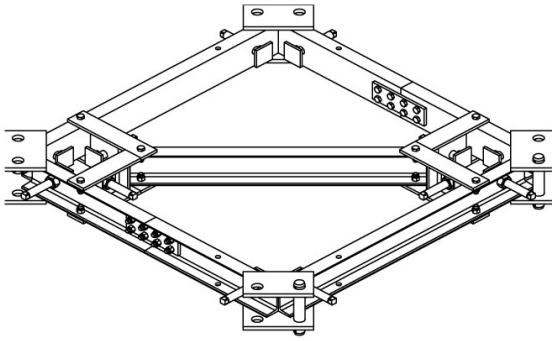

ANILLO ANCLAJE C1

ALQUILAR

COMPRAR

1 día	No disponible
7 días	No disponible
14 días	No disponible
28 días	USD 333,10 (+ iva)

USD 5.706,60 (+ iva)

PRODUCTO	CÓDIGO	TIPO DE TRAMO	PESO (KG)	VENTA (+ IVA)	ALQUILER 28 DÍAS (+ IVA)
Anillo Anclaje C1	099816	C1	520	USD 5.706,60	USD 333,10
Anillo Anclaje A1-A5	099814	A1 - A5	210	USD 3.599,20	USD 150,00
Anillo Anclaje B1	099815	B1	435	USD 6.007,50	USD 300,70
Anillo Anclaje D1	099817	D1	1270	USD 10.513,10	USD 440,20
Arriostre Dahan	100611	-	-	USD 2.991,00	USD 155,00
Arriostre Dahan H6013	100627	-	-	USD 5.846,00	USD 299,00