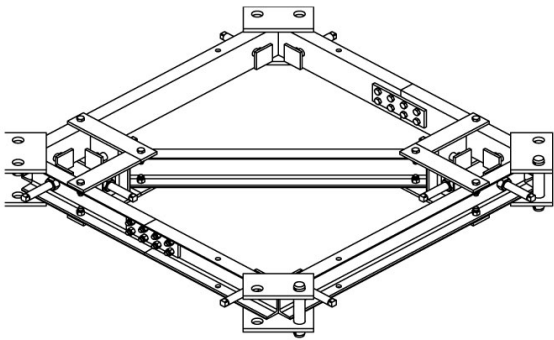

ANILLO ANCLAJE C1

ALQUILAR

COMPRAR

1 día	No disponible
7 días	No disponible
14 días	No disponible
28 días	USD 323,40 (+ iva)

USD 5.540,40 (+ iva)

PRODUCTO	CÓDIGO	TIPO DE TRAMO	PESO (KG)	VENTA (+ IVA)	ALQUILER 28 DÍAS (+ IVA)
Anillo Anclaje C1	099816	C1	520	USD 5.540,40	USD 323,40
Anillo Anclaje A1-A5	099814	A1 - A5	210	USD 3.870,81	USD 218,40
Anillo Anclaje B1	099815	B1	435	USD 5.161,08	USD 291,90
Anillo Anclaje D1	099817	D1	1270	USD 9.031,89	USD 427,40