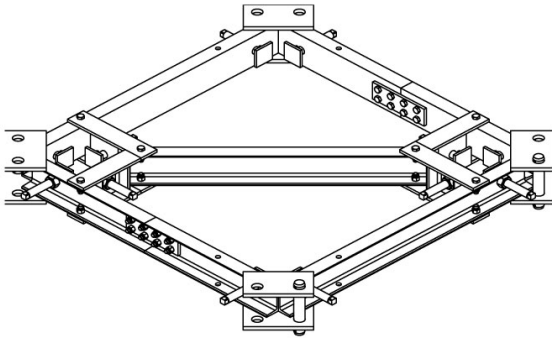

ANILLO ANCLAJE C1

ALQUILAR

COMPRAR

1 día	No disponible
7 días	No disponible
14 días	No disponible
28 días	USD 323,40 (+ iva)

USD 5.540,40 (+ iva)

PRODUCTO	CÓDIGO	TIPO DE TRAMO	PESO (KG)	VENTA (+ IVA)	ALQUILER 28 DÍAS (+ IVA)
Anillo Anclaje C1	099816	C1	520	USD 5.540,40	USD 323,40
Anillo Anclaje A1-A5	099814	A1 - A5	210	USD 3.976,62	USD 218,40
Anillo Anclaje B1	099815	B1	435	USD 5.302,16	USD 291,90
Anillo Anclaje D1	099817	D1	1270	USD 9.278,78	USD 427,40