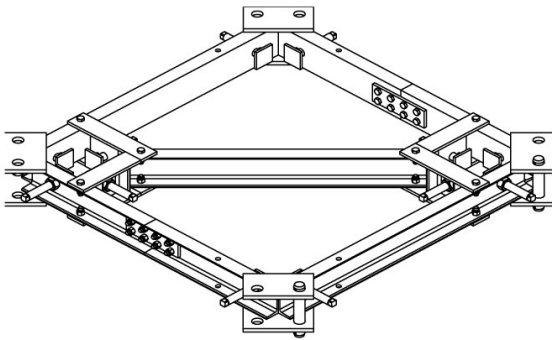

ANILLO ANCLAJE C1

ALQUILAR

COMPRAR

1 día	No disponible
7 días	No disponible
14 días	No disponible
28 días	USD 333,10 (+ iva)

USD 5.706,60 (+ iva)

PRODUCTO	CÓDIGO	TIPO DE TRAMO	PESO (KG)	VENTA (+ IVA)	ALQUILER 28 DÍAS (+ IVA)
Anillo Anclaje C1	099816	C1	520	USD 5.706,60	USD 333,10
Anillo Anclaje A1-A5	099814	A1 - A5	210	USD 3.599,20	USD 150,00
Anillo Anclaje B1	099815	B1	435	USD 6.007,50	USD 300,70
Anillo Anclaje D1	099817	D1	1270	USD 10.513,10	USD 440,20
Arriostre Dahan	100611	-	-	USD 2.991,00	USD 155,00
Arriostre Dahan H6013	100627	-	-	USD 5.846,00	USD 299,00