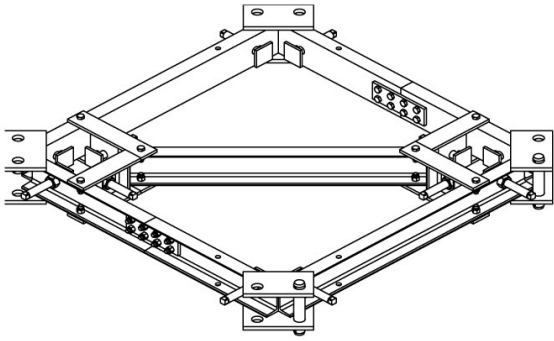

## ANILLO ANCLAJE D1

### COMPRAR

1 día **No disponible****USD 9.835,40 (+ iva)**7 días **No disponible**14 días **No disponible**28 días **USD 427,40 (+ iva)**

PRODUCTO	CÓDIGO	TIPO DE TRAMO	PESO (KG)	VENTA (+ IVA)	ALQUILER 28 DÍAS (+ IVA)
<b>Anillo Anclaje D1</b>	<b>099817</b>	<b>D1</b>	<b>1270</b>	<b>USD 9.835,40</b>	<b>USD 427,40</b>
Anillo Anclaje A1-A5	099814	A1 - A5	210	USD 4.215,17	USD 218,40
Anillo Anclaje B1	099815	B1	435	USD 5.620,23	USD 291,90
Anillo Anclaje C1	099816	C1	520	USD 5.832,00	USD 323,40