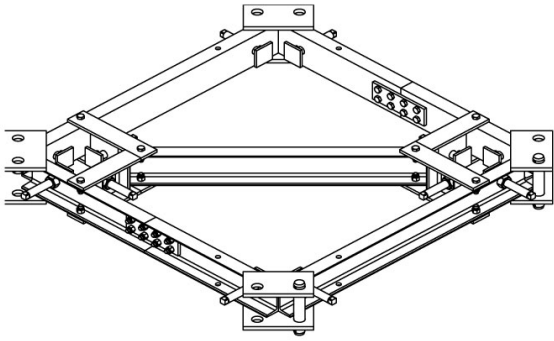

## ANILLO ANCLAJE D1

### COMPRAR

1 día **No disponible****USD 10.513,10 (+ iva)**7 días **No disponible**14 días **No disponible**28 días **USD 440,20 (+ iva)**

PRODUCTO	CÓDIGO	TIPO DE TRAMO	PESO (KG)	VENTA (+ IVA)	ALQUILER 28 DÍAS (+ IVA)
<b>Anillo Anclaje D1</b>	<b>099817</b>	<b>D1</b>	<b>1270</b>	<b>USD 10.513,10</b>	<b>USD 440,20</b>
Anillo Anclaje A1-A5	099814	A1 - A5	210	USD 3.599,20	USD 150,00
Anillo Anclaje B1	099815	B1	435	USD 6.007,50	USD 300,70
Anillo Anclaje C1	099816	C1	520	USD 5.706,60	USD 333,10
Arriestre Dahan	100611	-	-	USD 2.991,00	USD 155,00
Arriestre Dahan H6013	100627	-	-	USD 5.846,00	USD 299,00