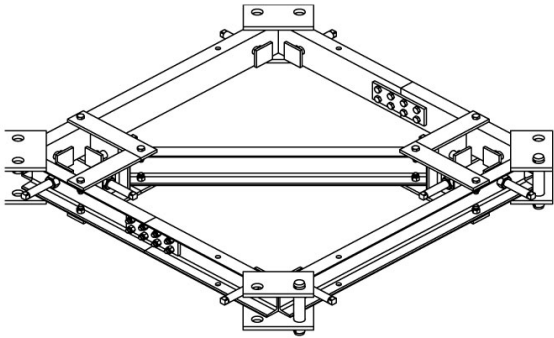

## ANILLO ANCLAJE D1

### COMPRAR

1 día **No disponible****USD 10.513,10 (+ iva)**7 días **No disponible**14 días **No disponible**28 días **USD 440,20 (+ iva)**

| PRODUCTO                 | CÓDIGO        | TIPO DE TRAMO | PESO (KG)   | VENTA (+ IVA)        | ALQUILER 28 DÍAS (+ IVA) |
|--------------------------|---------------|---------------|-------------|----------------------|--------------------------|
| <b>Anillo Anclaje D1</b> | <b>099817</b> | <b>D1</b>     | <b>1270</b> | <b>USD 10.513,10</b> | <b>USD 440,20</b>        |
| Anillo Anclaje A1-A5     | 099814        | A1 - A5       | 210         | USD 3.599,20         | USD 150,00               |
| Anillo Anclaje B1        | 099815        | B1            | 435         | USD 6.007,50         | USD 300,70               |
| Anillo Anclaje C1        | 099816        | C1            | 520         | USD 5.706,60         | USD 333,10               |
| Arriestre Dahan          | 100611        | -             | -           | USD 2.991,00         | USD 155,00               |
| Arriestre Dahan H6013    | 100627        | -             | -           | USD 5.846,00         | USD 299,00               |