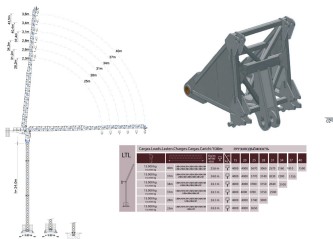

IMÁGENES

Las facturas serán emitidas en moneda extranjera. La cancelación de las mismas en una moneda distinta a la consignada deberá efectuarse considerando la paridad vigente, tipo vendedor billete del Banco de la Nación Argentina, al día de la efectiva disponibilidad del pago. Leiten SRL se reserva el derecho a modificar los precios publicados sin previo aviso.