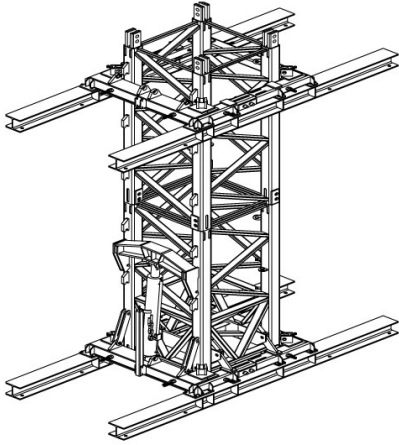

SISTEMA TREPADO B1

ALQUILAR

COMPRAR

1 día	No disponible
7 días	No disponible
14 días	No disponible
28 días	USD 3.833,60 (+ iva)

USD 70.087,94 (+ iva)

PRODUCTO	CÓDIGO	TIPO DE TRAMO	PESO (KG)	VENTA (+ IVA)	ALQUILER 28 DÍAS (+ IVA)
Sistema Trepado B1	099849	B1	6500	USD 70.087,94	USD 3.833,60
Sistema Trepado A1-A5	099848	A1 - A5	6120	USD 50.039,14	USD 2.740,50