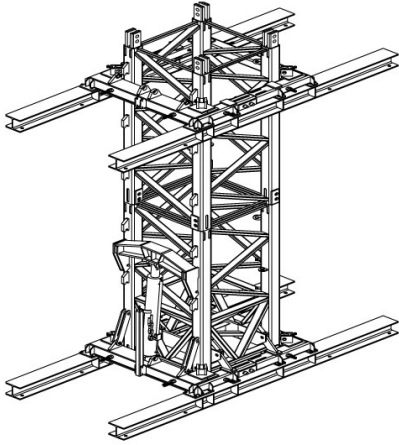

SISTEMA TREPADO B1

ALQUILAR

COMPRAR

1 día	No disponible
7 días	No disponible
14 días	No disponible
28 días	USD 3.833,60 (+ iva)

USD 72.365,95 (+ iva)

PRODUCTO	CÓDIGO	TIPO DE TRAMO	PESO (KG)	VENTA (+ IVA)	ALQUILER 28 DÍAS (+ IVA)
Sistema Trepado B1	099849	B1	6500	USD 72.365,95	USD 3.833,60
Sistema Trepado A1-A5	099848	A1 - A5	6120	USD 43.971,20	USD 1.832,13