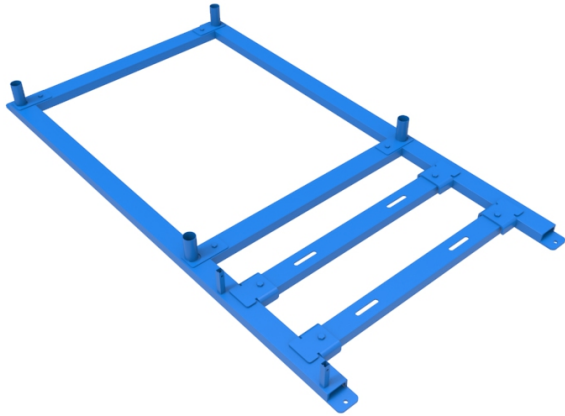

## BASE GUINCHE GC 1250

### COMPRAR

**USD 459,50 (+ iva)**

PRODUCTO	CÓDIGO	LARGO (M)	ANCHO (M)	ALTO (M)	PESO (KG)	VENTA (+ IVA)	ALQUILER 28 DÍAS (+ IVA)
<b>Base Guinche GC 1250</b>	<b>MBASE020</b>	<b>2.54</b>	<b>1.36</b>	<b>0.75</b>	<b>129</b>	<b>USD 459,50</b>	<b>USD 56,20</b>
CABINA DE MONTA CARGAS	000133	1.5	1.2	1.9	120	USD 783,30	USD 107,10
Puerta Cabina Montacarga	001572	1,4	0,4	2.0	35,22	USD 184,90	USD 42,20
Cabina de Montacarga Electrónico Sinis T 1250	000132	1.6	2.2	2.5	365	USD 5.714,80	USD 300,80
Techo E4250	000138	1.5	2.0	0.3	23	USD 345,20	USD 19,50
Base Montacargas GCC1250 Hueco Ascensor	001063	1,7	1,3	0.6	-	USD 843,80	USD 114,60
Coronamiento Guinche GC 1250	MCORONA040	-	-	-	-	USD 749,10	USD 77,90
Cara Tramo Alzada Montacargas	001809	-	1,3	2	-	USD 96,40	USD 38,90
Rienda Corta Montacargas	001158	-	-	-	-	USD 5,90	USD 2,20
Rienda Larga Montacargas	001159	-	-	-	-	USD 7,50	USD 2,20
Base Guinche DT 1000	MBASE021	-	-	-	-	USD 227,20	USD 47,60
Coronamiento Leiten MT04-1000	RESP000244	-	-	-	-	USD 251,90	USD 61,70
Corralito de Seguridad para Base Montacargas MT01	001811	-	-	-	-	USD 42,00	USD 6,50
Caño Separador de Losa T-1250	002033	-	-	-	-	USD 8,10	USD 0,40
Arriostramiento Largo de Montacargas Sinis MT04	008600	1.8	-	-	4.1	USD 65,60	USD 7,60
Arriostramiento Corto de Montacargas Sinis MT04	008601F	0.6	-	-	1.3	USD 39,80	USD 4,30
Base Montacarga Electrónico Sinis T 1250	099938	3,10	1,40	0,15	135	-	-