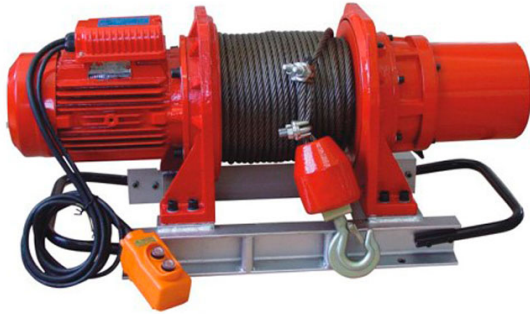

ELEVACIÓN DE MATERIALES

GRÚAS GUINCHES 300 A 1000 KG

MOTOR KAIXUN KDJ 1000 TRIFÁSICO

MOTOR KAIXUN KDJ 1000 TRIFÁSICO

ALQUILAR

| | |
|---------|--------------------|
| 1 día | USD 40,10 (+ iva) |
| 7 días | USD 240,50 (+ iva) |
| 14 días | USD 400,80 (+ iva) |
| 28 días | USD 681,30 (+ iva) |

COMPRAR

USD 2.703,60 (+ iva)

| PRODUCTO | CÓDIGO | POTENCIA (HP) | VOLTAJE (V) | CARGA MÁXIMA (KG) | LARGO DE CABLE (M) | DIÁMETRO DEL CABLE (MM) | CONEXIÓN (AMP) | PESO (KG) | VENTA (+ IVA) | ALQUILER 28 DÍAS (+ IVA) |
|--------------------------|---------------|---------------|-------------|-------------------|--------------------|-------------------------|------------------|------------|---------------------|--------------------------|
| KDJ1000 Trifásico | 000113 | 5,5 | 380 | 1000 | 60 | 11 | 3P+T - 16 | 156 | USD 2.703,60 | USD 681,30 |
| KDJ300 Monofásico | 000110 | 1,5 | 220 | 300 | 30 | 7 | 2P+T - 16 | 50 | USD 705,70 | - |
| KDJ300 Trifásico | 000111 | 1,5 | 380 | 300 | 30 | 7 | 3P+T - 16 | 50 | USD 705,70 | - |
| KDJ500 Trifásico | 000112 | 3 | 380 | 500 | 60 | 9 | 3P+T - 16 | 136 | USD 1.727,70 | USD 315,80 |

REPUESTOS

RESP000794

Botonera Completa Guinche KDJ 220VAC KDJ380VAC

Venta: USD 234,50 + IVA

Alquiler: No disponible

Resp000805

Gancho de Izaje Guinche KDJ500 - 1000

Venta: USD 52,70 + IVA

Alquiler: No disponible

RESP001097

Acople Hembra KDJ 500-1000

Venta: USD 30,00 + IVA

Alquiler: No disponible

RESP001105

Soporte Lateral Motor Fundicion KDJ500-1000

Venta: USD 395,70 + IVA