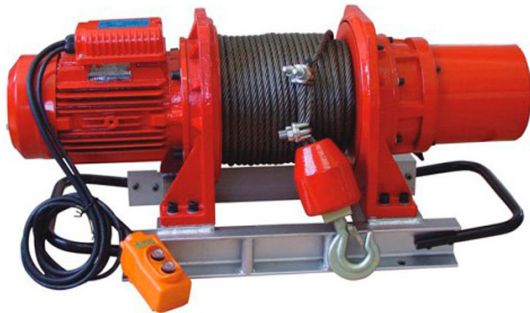

ELEVACIÓN DE MATERIALES

GRÚAS GUINCHES 300 A 1000 KG

MOTOR KAIXUN KDJ 1000 TRIFÁSICO

MOTOR KAIXUN KDJ 1000 TRIFÁSICO

ALQUILAR

1 día	USD 40,10 (+ iva)
7 días	USD 240,50 (+ iva)
14 días	USD 400,80 (+ iva)
28 días	USD 681,30 (+ iva)

COMPRAR

USD 2.703,60 (+ iva)

PRODUCTO	CÓDIGO	POTENCIA (HP)	VOLTAJE (V)	CARGA MÁXIMA (KG)	LARGO DE CABLE (M)	DIÁMETRO DEL CABLE (MM)	CONEXIÓN (AMP)	PESO (KG)	VENTA (+ IVA)	ALQUILER 28 DÍAS (+ IVA)
KDJ1000 Trifásico	000113	5,5	380	1000	60	11	3P+T - 16	156	USD 2.703,60	USD 681,30
KDJ300 Monofásico	000110	1,5	220	300	30	7	2P+T - 16	50	USD 705,70	-
KDJ300 Trifásico	000111	1,5	380	300	30	7	3P+T - 16	50	USD 705,70	-
KDJ500 Trifásico	000112	3	380	500	60	9	3P+T - 16	136	USD 1.727,70	USD 315,80

REPUESTOS

RESP000794

Botonera Completa Guinche KDJ 220VAC KDJ380VAC

Venta: USD 234,50 + IVA

Alquiler: No disponible

Resp000805

Gancho de Izaje Guinche KDJ500 - 1000

Venta: USD 52,70 + IVA

Alquiler: No disponible

RESP001097

Acople Hembra KDJ 500-1000

Venta: USD 30,00 + IVA

Alquiler: No disponible

RESP001105

Soporte Lateral Motor Fundicion KDJ500-1000

Venta: USD 395,70 + IVA