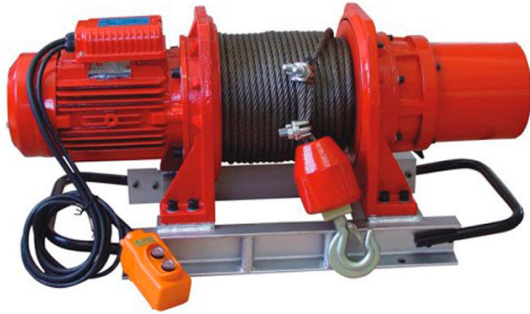

ELEVACIÓN DE MATERIALES

GRÚAS GUINCHES 300 A 1000 KG

MOTOR KAIXUN KDJ 1000 TRIFÁSICO

MOTOR KAIXUN KDJ 1000 TRIFÁSICO

ALQUILAR

1 día	No disponible
7 días	USD 264,60 (+ iva)
14 días	No disponible
28 días	USD 661,50 (+ iva)

COMPRAR

USD 2.624,90 (+ iva)

PRODUCTO	CÓDIGO	POTENCIA (HP)	VOLTAJE (V)	CARGA MÁXIMA (KG)	LARGO DE CABLE (M)	DIÁMETRO DEL CABLE (MM)	CONEXIÓN (AMP)	PESO (KG)	VENTA (+ IVA)	ALQUILER 28 DÍAS (+ IVA)
KDJ1000 Trifásico	000113	5,5	380	1000	60	11	3P+T - 16	156	USD 2.624,90	USD 661,50
KDJ300 Monofásico	000110	1,5	220	300	30	7	2P+T - 16	50	USD 685,10	-
KDJ300 Trifásico	000111	1,5	380	300	30	7	3P+T - 16	50	USD 685,10	-
KDJ500 Trifásico	000112	3	380	500	60	9	3P+T - 16	136	USD 1.677,40	USD 306,60

REPUESTOS

	RESP000794	Botonera Completa Guinche KDJ 220VAC KDJ 380VAC	Venta: USD 227,70 + IVA	Alquiler: No disponible
	Resp000805	Gancho de Izaje Guinche KDJ500 - 1000	Venta: USD 51,20 + IVA	Alquiler: No disponible
	RESP001097	Acople Hembra KDJ 500-1000	Venta: USD 29,10 + IVA	Alquiler: No disponible
	RESP001105	Soporte Lateral Motor Fundicion KDJ500-1000	Venta: USD 384,20 + IVA	Alquiler: No disponible
	RGEN000013	Cable Acero 11MM KDJ1000 Original x Metro	Venta: USD 7,00 + IVA	Alquiler: No disponible

ELEVACIÓN DE MATERIALES

GRÚAS GUINCHES 300 A 1000 KG

MOTOR KAIXUN KDJ 1000 TRIFÁSICO

	RESP001114	Caja Reductora KDJ500 - 1000	Venta: USD 268,80 + IVA	Alquiler: No disponible
	RESP001108	Tambor KDJ 500-1000	Venta: USD 583,80 + IVA	Alquiler: No disponible
	RESP002177	Buje de Metal Kaixun KDJ 500-1000	Venta: USD 25,10 + IVA	Alquiler: No disponible
	RESP001096	Acople de Motor KDJ100	Venta: USD 28,10 + IVA	Alquiler: No disponible
	RESP000807	Ferodo de Freno Guinche KDJ 500/1000	Venta: USD 28,10 + IVA	Alquiler: No disponible