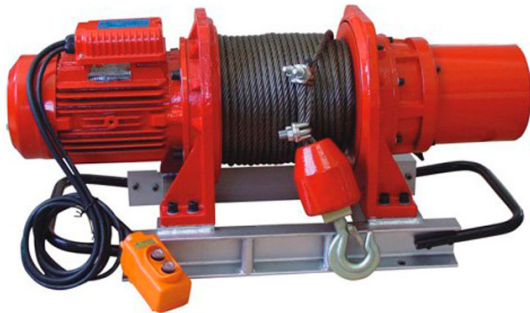

ELEVACIÓN DE MATERIALES

GRÚAS GUINCHES 300 A 1000 KG

MOTOR KAIXUN KDJ 500 TRIFÁSICO

MOTOR KAIXUN KDJ 500 TRIFÁSICO

ALQUILAR

1 día	No disponible
7 días	No disponible
14 días	No disponible
28 días	USD 306,60 (+ iva)

COMPRAR

USD 1.765,70 (+ iva)

PRODUCTO	CÓDIGO	POTENCIA (HP)	VOLTAJE (V)	CARGA MÁXIMA (KG)	LARGO DE CABLE (M)	DIÁMETRO DEL CABLE (MM)	CONEXIÓN (AMP)	PESO (KG)	VENTA (+ IVA)	ALQUILER 28 DÍAS (+ IVA)
KDJ500 Trifásico	000112	3	380	500	60	9	3P+T - 16	136	USD 1.765,70	USD 306,60
KDJ300 Monofásico	000110	1,5	220	300	30	7	2P+T - 16	50	USD 721,20	-
KDJ300 Trifásico	000111	1,5	380	300	30	7	3P+T - 16	50	USD 721,20	-
KDJ1000 Trifásico	000113	5,5	380	1000	60	11	3P+T - 16	156	USD 2.763,10	USD 661,50

REPUESTOS

RESP000794

Botonera Completa Guinche KDJ 220VAC KDJ380VAC

Venta: USD 239,70 + IVA

Alquiler: No disponible

RESP000231

Eje de Reductor KDJ500

Venta: USD 51,80 + IVA

Alquiler: No disponible

Resp000805

Gancho de Izaje Guinche KDJ500 - 1000

Venta: USD 53,90 + IVA

Alquiler: No disponible

RESP000802

Contrapeso KDJ500

Venta: USD 49,60 + IVA