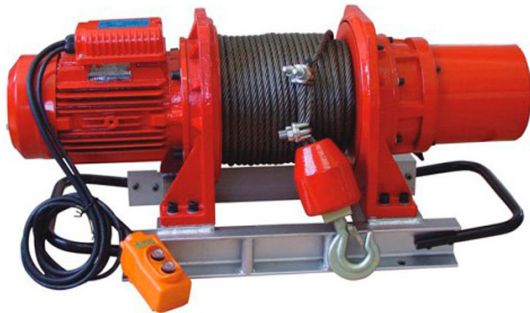

ELEVACIÓN DE MATERIALES

GRÚAS GUINCHES 300 A 1000 KG

MOTOR KAIXUN KDJ 500 TRIFÁSICO

MOTOR KAIXUN KDJ 500 TRIFÁSICO

ALQUILAR

1 día	USD 18,60 (+ iva)
7 días	USD 111,50 (+ iva)
14 días	USD 185,80 (+ iva)
28 días	USD 315,80 (+ iva)

COMPRAR

USD 1.727,70 (+ iva)

PRODUCTO	CÓDIGO	POTENCIA (HP)	VOLTAJE (V)	CARGA MÁXIMA (KG)	LARGO DE CABLE (M)	DIÁMETRO DEL CABLE (MM)	CONEXIÓN (AMP)	PESO (KG)	VENTA (+ IVA)	ALQUILER 28 DÍAS (+ IVA)
KDJ500 Trifásico	000112	3	380	500	60	9	3P+T - 16	136	USD 1.727,70	USD 315,80
KDJ300 Monofásico	000110	1,5	220	300	30	7	2P+T - 16	50	USD 705,70	-
KDJ300 Trifásico	000111	1,5	380	300	30	7	3P+T - 16	50	USD 705,70	-
KDJ1000 Trifásico	000113	5,5	380	1000	60	11	3P+T - 16	156	USD 2.703,60	USD 681,30

REPUESTOS

	RESP000794	Botonera Completa Guinche KDJ 220VAC KDJ 380VAC	Venta: USD 234,50 + IVA	Alquiler: No disponible
	RESP000231	Eje de Reductor KDJ500	Venta: USD 50,70 + IVA	Alquiler: No disponible
	Resp000805	Gancho de Izaje Guinche KDJ500 - 1000	Venta: USD 52,70 + IVA	Alquiler: No disponible
	RESP000802	Contrapeso KDJ500	Venta: USD 48,50 + IVA	Alquiler: No disponible
	RESP000799	Cable Acero 9mm x 60M KDJ500 Original	Venta: USD 282,10 + IVA	Alquiler: No disponible