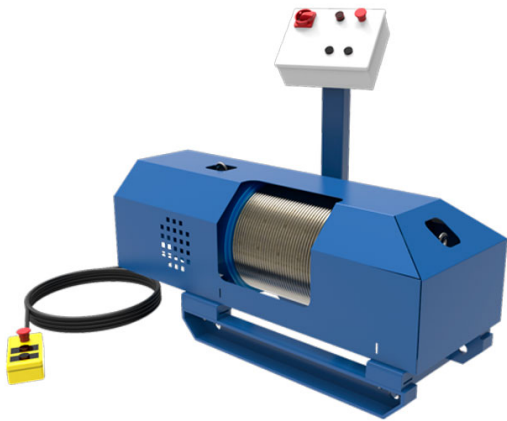

ELEVACIÓN DE MATERIALES

GUINCHES PARA MONTACARGAS

GUINCHE LEITEN GC 1250 - CON PEDESTAL

GUINCHE LEITEN GC 1250 - CON PEDESTAL

ALQUILAR

1 día	USD 32,00 (+ iva)
7 días	USD 192,00 (+ iva)
14 días	USD 320,00 (+ iva)
28 días	USD 544,00 (+ iva)

COMPRAR

USD 6.239,30 (+ iva)

Diámetro del Tambor: 250 mm Dimensiones (sin pedestal): 1.140x400x450

Capacidad máxima: 1250kg de tiro directo

Comando a distancia- Alimentación: 24 V / Largo del cable: 30 m

Caja de reducción orbital: permite con una caja de espacio reducido alta capacidad de transmisión de potencia.

Libre de mantenimiento. Freno cónico Montado directamente sobre el motor.

PRODUCTO	CÓDIGO	POTENCIA (HP)	TENSIÓN (V)	CARGA MÁXIMA (KG)	VELOCIDAD DE ELEVACIÓN (M/MIN)	LARGO DE CABLE (M)	DIÁMETRO DEL CABLE (MM)	PESO (KG)	CONEXIÓN (AMP)	VENTA (+ IVA)	ALQUILER 28 DÍAS (+ IVA)
GC 1250	000393	10	380	1250	46	120	11	315	3P+N+T - 32	USD 6.239,30	USD 544,00
GC 2000	000394	17	380	2000	36	190	13	510	3P+T - 32	USD 11.032,70	USD 894,50
GC 3200	000395	25	380	3200	32	250	17	810	3P+N+T - 32	USD 16.549,60	USD 1.439,50
GUINCHE SIN PEDESTAL T-1250	007319	10	380	1250	46	120	11	315	3P+N+T - 32	USD 4.657,70	USD 245,10

ELEVACIÓN DE MATERIALES

GUINCHES PARA MONTACARGAS

GUINCHE LEITEN GC 1250 - CON
PEDESTAL

REPUESTOS

	RGEN000154	Switch Final De Carrera C-LIN LX-ME-8108	Venta: USD 165,30 + IVA	Alquiler: No disponible
	RGEN000062	Botonera Sassin MOD. SAC-A27131	Venta: USD 165,30 + IVA	Alquiler: No disponible
	RGEN000031	Llave de Encendido Trifasica TBC 32AMP IEC947	Venta: USD 70,20 + IVA	Alquiler: No disponible
	RGEN000118	Ficha Steck Macho 380VAC 4 Polos	Venta: USD 9,30 + IVA	Alquiler: No disponible
	001395	Conjunto Ensamble Polea Montacargas GCC1250	Venta: USD 203,50 + IVA	Alquiler: No disponible
	001041	Conjunto Pedestal Completo para Guinche GCC1250	Venta: USD 2.047,70 + IVA	Alquiler: No disponible
	RGEN000225	Cable de Acero 6x19W-11mm Topmac por Metro	Venta: USD 5,20 + IVA	Alquiler: No disponible