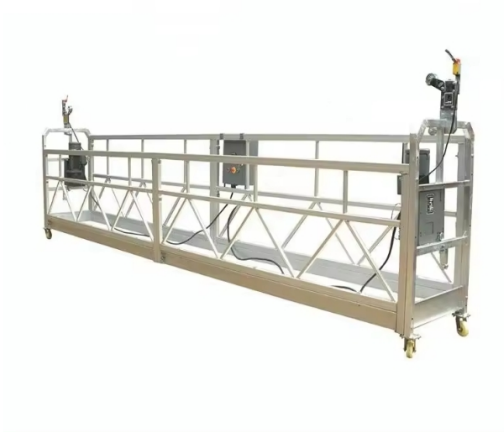

ELEVACIÓN DE PERSONAS

ANDAMIOS COLGANTES MOTORIZADOS
800 A 1000 KGANDAMIO COLGANTE MOTORIZADO
RIGID ZLP800 7,5 MTS

ANDAMIO COLGANTE MOTORIZADO RIGID ZLP800 7,5 MTS

ALQUILAR

1 día	No disponible
7 días	1 572,60 (+ iva)
14 días	1 954,30 (+ iva)
28 días	11.622,30 (+ iva)

COMPRAR

No disponible

Componentes ZLP800

Traba de Seguridad antideslizamineto LSF309

Sistema de seguridad estandar EN1808

Sistema de detención de caída cuando el andamio supera los 12-16 cm.

La traba LSF está diseñada para andamios largos con estribos finales.

• Andamio de aluminio con estribo final y rueda giratoria.

PRODUCTO	CÓDIGO	SISTEMA MOTRIZ	POTENCIA (HP)	VOLTAJE (V)	CONTRAPESO (KG)	SEGURIDAD	VELOCIDAD DE ELEVACIÓN (M/MIN)	CAPACIDAD DE CARGA (KG)	DIÁMETRO DEL CABLE (MM)	VENTA (+ IVA)	ALQUILER 28 DÍAS (+ IVA)
ZLP800 GAL 100 Metros	001965F	LTD80	2,5 x 2	380	1000	LSF309	9,3	800	9	-	-

ELEVACIÓN DE PERSONAS

ANDAMIOS COLGANTES MOTORIZADOS
800 A 1000 KGANDAMIO COLGANTE MOTORIZADO
RIGID ZLP800 7,5 MTS

	006915	Set Instalación Andamio Colgante ZLP800	Cantidad: 1
	001884	Baranda Andamio Eléctrico Motorizado PIN	Cantidad: 6
	001930	Tablón Metálico Versión PIN Para Andamio Eléctrico 2,5MTS	Cantidad: 3
	001287	Freno de Seguridad LSF309 Para ZLP800	Cantidad: 2
	001180	Tablero Eléctrico ZLP 500/800	Cantidad: 1
	ACCS000008	Cable Eléctrico 100 m Andamio Colgante Rigid	Cantidad: 1
	ACCS000007	Cable de Acero x 100 m Rigid ZLP800	Cantidad: 4
	001914	Pieza Central De Unión Entre Barandas Andamios ZLP	Cantidad: 2
	001901	Columna Superior Pescante Andamios ZLP	Cantidad: 2
	001902	Base Frontal Pescante Andamios ZLP	Cantidad: 2
	001900	Base Trasera Pescante Andamio Colgante ZLP	Cantidad: 2
	001903	Apoyo de Viga Pescante Andamios ZLP	Cantidad: 4
	001906	Viga Frontal y Trasera Pescante Andamios ZLP	Cantidad: 4
	001904	Viga Media Pescante Andamio ZLP	Cantidad: 2