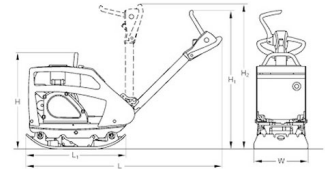

COMPACTACIÓN

PLANCHAS REVERSIBLES DE USO
PROFESIONAL

PLANCHA BOMAG BPR 35/60

ACCESORIOS

RESP006519

Manta base plastica plancha BPR 35/60

Venta: USD 857,97 + IVA

Alquiler: No disponible