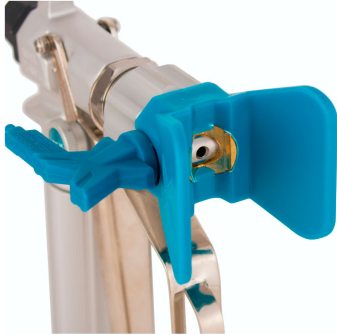

IMÁGENES

ACCESORIOS

ACCS000389

Boquilla Dino DP-637XT-243 para XPRO

Venta: USD 19,00 + IVA

Alquiler: No disponible

ACCS000384

Boquilla Dino DP-637XT-517 para XPRO

Venta: USD 12,00 + IVA

Alquiler: No disponible

ACCS000385

Boquilla Dino DP-637XT-525 para XPRO

Venta: USD 12,00 + IVA

Alquiler: No disponible

ACCS000386

Boquilla Dino DP-637XT-531 para XPRO

Venta: USD 16,00 + IVA

Alquiler: No disponible

ACCS000387

Boquilla Dino DP-637XT-535 para XPRO

Venta: USD 16,00 + IVA

Alquiler: No disponible

ACCS000388

Boquilla Dino DP-637XT-539 para XPRO

Venta: USD 16,00 + IVA

Alquiler: No disponible

REPUESTOS

ACCS000374

Filtro para Pistola Dino XPRO

Venta: USD 1,00 + IVA

Alquiler: No disponible

Las facturas serán emitidas en moneda extranjera. La cancelación de las mismas en una moneda distinta a la consignada deberá efectuarse considerando la paridad vigente, tipo vendedor billete del Banco de la Nación Argentina, al día de la efectiva disponibilidad del pago. Leiten SRL se reserva el derecho a modificar los precios publicados sin previo aviso.