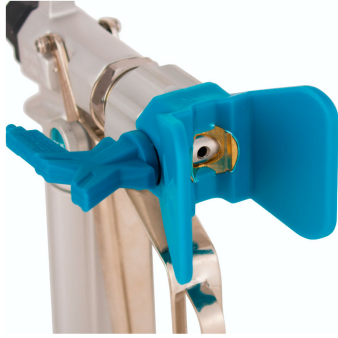

IMÁGENES

ACCESORIOS

ACCS000389

Boquilla Dino DP-637XT-243 para XPRO

Venta: USD 42,30 + IVA

Alquiler: No disponible

ACCS000384

Boquilla Dino DP-637XT-517 para XPRO

Venta: USD 29,60 + IVA

Alquiler: No disponible

ACCS000385

Boquilla Dino DP-637XT-525 para XPRO

Venta: USD 29,60 + IVA

Alquiler: No disponible

ACCS000386

Boquilla Dino DP-637XT-531 para XPRO

Venta: USD 37,00 + IVA

Alquiler: No disponible

ACCS000387

Boquilla Dino DP-637XT-535 para XPRO

Venta: USD 37,00 + IVA

Alquiler: No disponible

ACCS000388

Boquilla Dino DP-637XT-539 para XPRO

Venta: USD 37,00 + IVA

Alquiler: No disponible

REPUESTOS

ACCS000374

Filtro para Pistola Dino XPRO

Venta: USD 8,50 + IVA

Alquiler: No disponible

Las facturas serán emitidas en moneda extranjera. La cancelación de las mismas en una moneda distinta a la consignada deberá efectuarse considerando la paridad vigente, tipo vendedor billete del Banco de la Nación Argentina, al día de la efectiva disponibilidad del pago. Leiten SRL se reserva el derecho a modificar los precios publicados sin previo aviso.