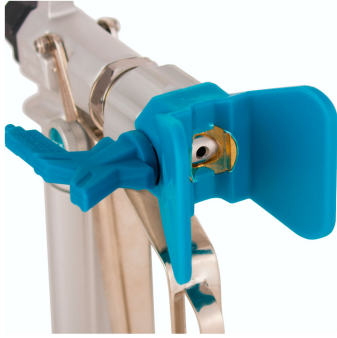

IMÁGENES

ACCESORIOS

ACCS000389

Boquilla Dino DP-637XT-243 para XPRO

Venta: USD 19,00 + IVA

Alquiler: No disponible

ACCS000384

Boquilla Dino DP-637XT-517 para XPRO

Venta: USD 12,00 + IVA

Alquiler: No disponible

ACCS000385

Boquilla Dino DP-637XT-525 para XPRO

Venta: USD 12,00 + IVA

Alquiler: No disponible

ACCS000386

Boquilla Dino DP-637XT-531 para XPRO

Venta: USD 16,00 + IVA

Alquiler: No disponible

ACCS000387

Boquilla Dino DP-637XT-535 para XPRO

Venta: USD 16,00 + IVA

Alquiler: No disponible

ACCS000388

Boquilla Dino DP-637XT-539 para XPRO

Venta: USD 16,00 + IVA

Alquiler: No disponible

REPUESTOS

ACCS000374

Filtro para Pistola Dino XPRO

Venta: USD 1,00 + IVA

Alquiler: No disponible

Las facturas serán emitidas en moneda extranjera. La cancelación de las mismas en una moneda distinta a la consignada deberá efectuarse considerando la paridad vigente, tipo vendedor billete del Banco de la Nación Argentina, al día de la efectiva disponibilidad del pago. Leiten SRL se reserva el derecho a modificar los precios publicados sin previo aviso.