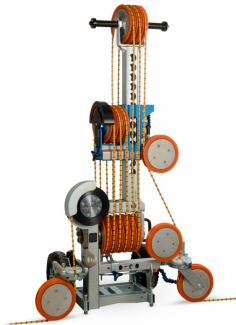

IMÁGENES

CONSUMIBLES

Las facturas serán emitidas en moneda extranjera. La cancelación de las mismas en una moneda distinta a la consignada deberá efectuarse considerando la paridad vigente, tipo vendedor billete del Banco de la Nación Argentina, al día de la efectiva disponibilidad del pago. Leiten SRL se reserva el derecho a modificar los precios publicados sin previo aviso.