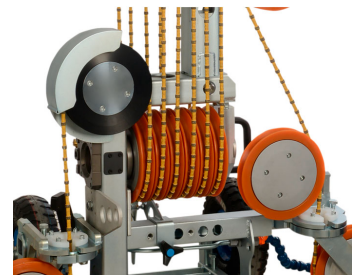

IMÁGENES

CONSUMIBLES

Las facturas serán emitidas en moneda extranjera. La cancelación de las mismas en una moneda distinta a la consignada deberá efectuarse considerando la paridad vigente, tipo vendedor billete del Banco de la Nación Argentina, al día de la efectiva disponibilidad del pago. Leiten SRL se reserva el derecho a modificar los precios publicados sin previo aviso.