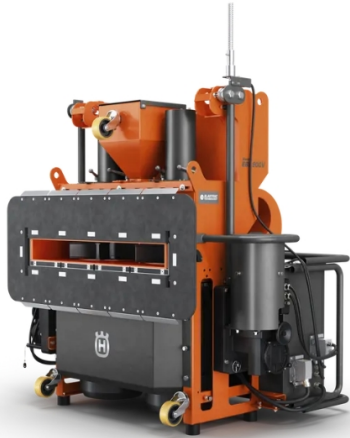

INDUSTRIAS DE PETRÓLEO Y GAS

GRANALLADORAS VERTICALES

GRANALLADORA VERTICAL  
HUSQVARNA-BLASTRAC EBE 900V

## GRANALLADORA VERTICAL HUSQVARNA-BLASTRAC EBE 900V

### COMPRAR

USD 225.587,13 (+ iva)

La EBE 900V Blastrac es una granalladora de acero vertical ideal para grandes trabajos y aplicaciones de granallado de superficies verticales de acero. Es el equipo adecuado para preparar las superficies antes de la aplicación de nuevos revestimientos. También es el equipo adecuado para eliminar revestimientos y pintura de superficies de acero. Se dirige por control remoto para mayor comodidad y productividad del usuario.