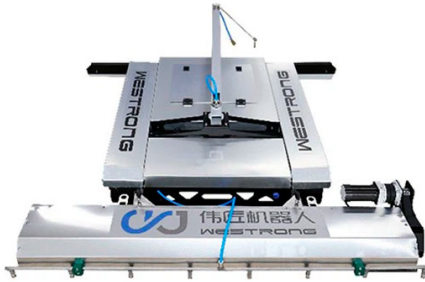

MANTENIMIENTO DE PANELES SOLARES Y PARQUES EÓLICOS

ROBOTS DE LIMPIEZA CON AGUA

ROBOT DE LIMPIEZA PARA PANELES SOLARES LEITEN-PRO BQ 1200

## ROBOT DE LIMPIEZA PARA PANELES SOLARES LEITEN-PRO BQ 1200

### COMPRAR

No disponible

El robot de limpieza BQ-1200 tiene un cuerpo ligero y sólido, con estructura compacta. Al lavar con agua, no dañará la superficie del panel y no se deslizará. Es seguro, rápido y confiable de usar.

Los extremos delantero y trasero del robot están equipados con dispositivos de limpieza eficientes.

PRODUCTO	CÓDIGO	LARGO DE HOJA (MM)	EFICIENCIA (M <sup>2</sup> /H)	PENDIENTE MAXIMA DE TRABAJO (°)	ALCANCE RADIO CONTROL (M)	VELOCIDAD AVANCE (M/MIN)	BATERÍA	FLUJO (LT/MIN)	MANGUERA (M)	VENTA (+ IVA)	ALQUILER 28 DÍAS (+ IVA)
Robot de Limpieza para Paneles Solares Leiten-Pro BQ 1200	008449	1200	2000 - 3000	20	50	50	48V 20Ah	14	100	-	-