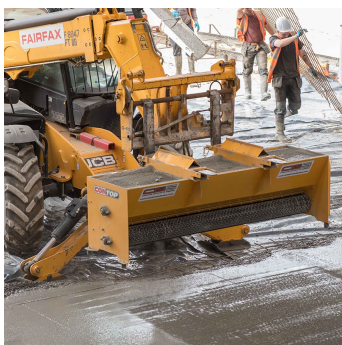

IMÁGENES

Las facturas serán emitidas en moneda extranjera. La cancelación de las mismas en una moneda distinta a la consignada deberá efectuarse considerando la paridad vigente, tipo vendedor billete del Banco de la Nación Argentina, al día de la efectiva disponibilidad del pago. Leiten SRL se reserva el derecho a modificar los precios publicados sin previo aviso.