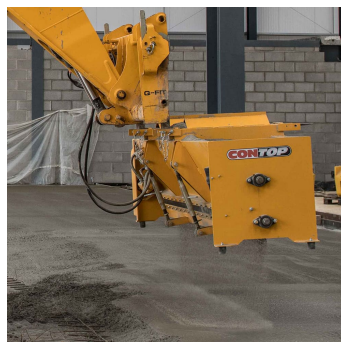

MÁQUINAS PARA PISOS DE HORMIGÓN

SPREADER PARA TELEHANDLER

CONTOP 2400 SPREADER PARA  
TELEHANDLER – DISTRIBUIDOR PARA

El esparcidor de cobertura Contop es un esparcidor de material seco versátil, montado en un manipulador telescópico, diseñado para esparcir material de manera eficiente.

CARACTERISTICAS:

Montaje : Se acopla directamente a un manipulador telescópico .