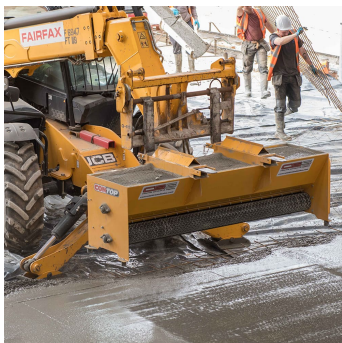

IMÁGENES

Las facturas serán emitidas en moneda extranjera. La cancelación de las mismas en una moneda distinta a la consignada deberá efectuarse considerando la paridad vigente, tipo vendedor billete del Banco de la Nación Argentina, al día de la efectiva disponibilidad del pago. Leiten SRL se reserva el derecho a modificar los precios publicados sin previo aviso.