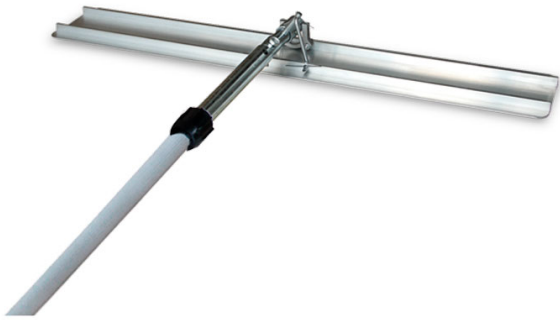

## FRATACHO MASALTA AB15 SIMPLE

### COMPRAR

**USD 239,70 (+ iva)**

Fratacho fabricado en aleación de aluminio para una vida útil prolongada. Las esquinas de la hoja están redondeadas para no dejar marcas. La inclinación de la hoja es ajustable y controlada mediante la rotación del mango. Esto permite variar la inclinación de la hoja para lograr el acabado óptimo para el hormigón. Si la hoja queda plana sobre la losa deja un acabado rugoso.

PRODUCTO	CÓDIGO	MARCA	MATERIAL	LARGO (MM)	ANCHO (MM)	LARGO DEL MANGO (M)	VENTA (+ IVA)	ALQUILER 28 DÍAS (+ IVA)
<b>Fratacho Masalta AB15 Simple</b>	<b>100263</b>	<b>Masalta</b>	<b>Aluminio</b>	<b>1500</b>	<b>150</b>	<b>1,8</b>	<b>USD 239,70</b>	<b>-</b>
AB6	100210	Masalta	Aluminio	600	150	2,4 a 4,8	USD 201,70	-
AB9	100211	Masalta	Aluminio	900	150	2,4 a 4,8	USD 216,40	-
AB12	100212	Masalta	Aluminio	1200	150	2,4 a 4,8	USD 228,10	-
AB15	100213	Masalta	Aluminio	1500	150	2,4 a 4,8	USD 239,70	-
AB18	100214	Masalta	Aluminio	1800	150	2,4 a 4,8	USD 253,40	-
RWGP11 3000mm	002186F	Roadway	Aleación de Magnesio	3000	-	-	-	-
Fratacho Roadway RWGP11 1800mm	001544	Roadway	Aleación de Magnesio	1800	-	-	-	-
Fratacho Masalta AB6 Simple	100260	Masalta	Aluminio	600	150	1,8	USD 201,70	-
Fratacho Masalta AB9 Simple	100261	Masalta	Aluminio	900	150	1,8	USD 216,40	-
Fratacho Masalta AB12 Simple	100262	Masalta	Aluminio	1200	150	1,8	USD 228,10	-
Fratacho Masalta AB18 Simple	100264	Masalta	Aluminio	1800	150	1,8	USD 253,40	-