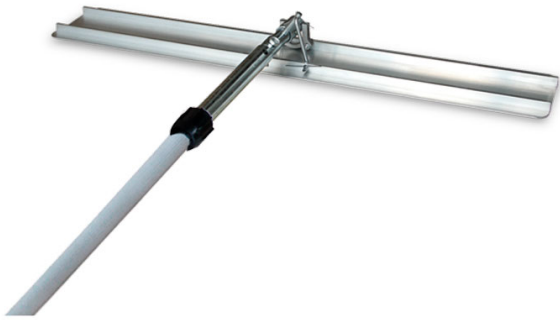

FRATACHO MASALTA AB18 EXTENSIBLE

ALQUILAR

1 día	No disponible
7 días	No disponible
14 días	No disponible
28 días	No disponible

COMPRAR

USD 253,40 (+ iva)

- Fratacho fabricado en aleación de aluminio para una vida útil prolongada.
- Las esquinas de la hoja están redondeadas para no dejar marcas.
- La inclinación de la hoja es ajustable y controlada mediante la rotación del mango. Esto permite variar la inclinación de la hoja para lograr el acabado óptimo para el hormigón.

PRODUCTO	CÓDIGO	MARCA	MATERIAL	LARGO (MM)	ANCHO (MM)	LARGO DEL MANGO (M)	VENTA (+ IVA)	ALQUILER 28 DÍAS (+ IVA)
AB18	100214	Masalta	Aluminio	1800	150	2,4 a 4,8	USD 253,40	-
AB6	100210	Masalta	Aluminio	600	150	2,4 a 4,8	USD 201,70	-
AB9	100211	Masalta	Aluminio	900	150	2,4 a 4,8	USD 216,40	-
AB12	100212	Masalta	Aluminio	1200	150	2,4 a 4,8	USD 228,10	-
AB15	100213	Masalta	Aluminio	1500	150	2,4 a 4,8	USD 239,70	-
RWGP11 3000mm	002186F	Roadway	Aleación de Magnesio	3000	-	-	-	-
Fratacho Roadway RWGP11 1800mm	001544	Roadway	Aleación de Magnesio	1800	-	-	-	-
Fratacho Masalta AB6 Simple	100260	Masalta	Aluminio	600	150	1,8	USD 201,70	-
Fratacho Masalta AB9 Simple	100261	Masalta	Aluminio	900	150	1,8	USD 216,40	-
Fratacho Masalta AB12 Simple	100262	Masalta	Aluminio	1200	150	1,8	USD 228,10	-
Fratacho Masalta AB15 Simple	100263	Masalta	Aluminio	1500	150	1,8	USD 239,70	-

MÁQUINAS PARA PISOS

FRATACHOS ARTICULADOS OBRA

FRATACHO MASALTA AB18 EXTENSIBLE

PRODUCTO	CÓDIGO	MARCA	MATERIAL	LARGO (MM)	ANCHO (MM)	LARGO DEL MANGO (M)	VENTA (+ IVA)	ALQUILER 28 DÍAS (+ IVA)
Fratacho Masalta AB18 Simple	100264	Masalta	Aluminio	1800	150	1,8	USD 253,40	-