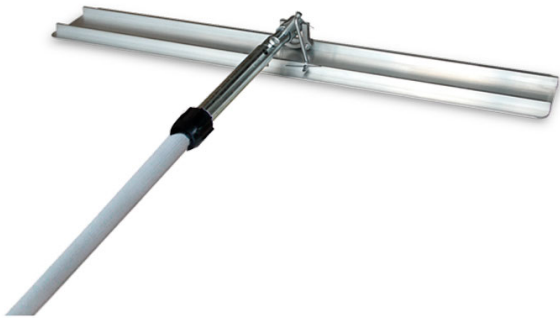

FRATACHO MASALTA AB6 SIMPLE

ALQUILAR

1 día **No disponible**7 días **No disponible**14 días **No disponible**28 días **No disponible**

COMPRAR

USD 163,20 (+ iva)

Fratacho fabricado en aleación de aluminio para una vida útil prolongada. Las esquinas de la hoja están redondeadas para no dejar marcas. La inclinación de la hoja es ajustable y controlada mediante la rotación del mango. Esto permite variar la inclinación de la hoja para lograr el acabado óptimo para el hormigón. Si la hoja queda plana sobre la losa deja un acabado rugoso.

PRODUCTO	CÓDIGO	MARCA	MATERIAL	LARGO (MM)	ANCHO (MM)	LARGO DEL MANGO (M)	VENTA (+ IVA)	ALQUILER 28 DÍAS (+ IVA)
Fratacho Masalta AB6 Simple	100260	Masalta	Aluminio	600	150	1,8	USD 163,20	-
AB6	100210	Masalta	Aluminio	600	150	2,4 a 4,8	USD 163,20	-
AB9	100211	Masalta	Aluminio	900	150	2,4 a 4,8	USD 175,50	-
AB12	100212	Masalta	Aluminio	1200	150	2,4 a 4,8	USD 186,60	-
AB15	100213	Masalta	Aluminio	1500	150	2,4 a 4,8	USD 196,10	-
AB18	100214	Masalta	Aluminio	1800	150	2,4 a 4,8	USD 208,50	-
RWGP11 3000mm	002186F	Roadway	Aleación de Magnesio	3000	-	-	-	-
Fratacho Roadway RWGP11 1800mm	001544	Roadway	Aleación de Magnesio	1800	-	-	-	-
Fratacho Masalta AB9 Simple	100261	Masalta	Aluminio	900	150	1,8	USD 175,50	-
Fratacho Masalta AB12 Simple	100262	Masalta	Aluminio	1200	150	1,8	USD 186,60	-
Fratacho Masalta AB15 Simple	100263	Masalta	Aluminio	1500	150	1,8	USD 196,10	-
Fratacho Masalta AB18 Simple	100264	Masalta	Aluminio	1800	150	1,8	USD 208,50	-