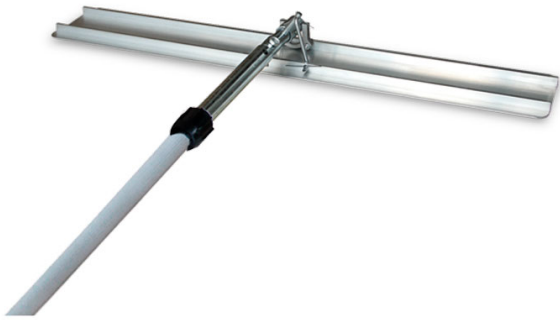

FRATACHO MASALTA AB9 EXTENSIBLE

ALQUILAR

1 día	No disponible
7 días	No disponible
14 días	No disponible
28 días	No disponible

COMPRAR

USD 216,40 (+ iva)

- Fratacho fabricado en aleación de aluminio para una vida útil prolongada.
- Las esquinas de la hoja están redondeadas para no dejar marcas.
- La inclinación de la hoja es ajustable y controlada mediante la rotación del mango. Esto permite variar la inclinación de la hoja para lograr el acabado óptimo para el hormigón.

PRODUCTO	CÓDIGO	MARCA	MATERIAL	LARGO (MM)	ANCHO (MM)	LARGO DEL MANGO (M)	VENTA (+ IVA)	ALQUILER 28 DÍAS (+ IVA)
AB9	100211	Masalta	Aluminio	900	150	2,4 a 4,8	USD 216,40	-
AB6	100210	Masalta	Aluminio	600	150	2,4 a 4,8	USD 201,70	-
AB12	100212	Masalta	Aluminio	1200	150	2,4 a 4,8	USD 228,10	-
AB15	100213	Masalta	Aluminio	1500	150	2,4 a 4,8	USD 239,70	-
AB18	100214	Masalta	Aluminio	1800	150	2,4 a 4,8	USD 253,40	-
RWGP11 3000mm	002186F	Roadway	Aleación de Magnesio	3000	-	-	-	-
Fratacho Roadway RWGP11 1800mm	001544	Roadway	Aleación de Magnesio	1800	-	-	-	-
Fratacho Masalta AB6 Simple	100260	Masalta	Aluminio	600	150	1,8	USD 201,70	-
Fratacho Masalta AB9 Simple	100261	Masalta	Aluminio	900	150	1,8	USD 216,40	-
Fratacho Masalta AB12 Simple	100262	Masalta	Aluminio	1200	150	1,8	USD 228,10	-
Fratacho Masalta AB15 Simple	100263	Masalta	Aluminio	1500	150	1,8	USD 239,70	-

MÁQUINAS PARA PISOS

FRATACHOS ARTICULADOS OBRA

FRATACHO MASALTA AB9 EXTENSIBLE

PRODUCTO	CÓDIGO	MARCA	MATERIAL	LARGO (MM)	ANCHO (MM)	LARGO DEL MANGO (M)	VENTA (+ IVA)	ALQUILER 28 DÍAS (+ IVA)
Fratacho Masalta AB18 Simple	100264	Masalta	Aluminio	1800	150	1,8	USD 253,40	-