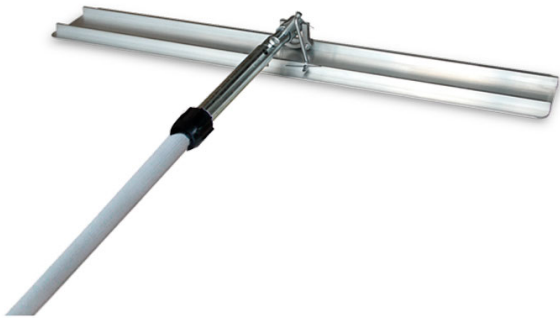

## FRATACHO MASALTA AB9 SIMPLE

### COMPRAR

**USD 175,50 (+ iva)**

Fratacho fabricado en aleación de aluminio para una vida útil prolongada. Las esquinas de la hoja están redondeadas para no dejar marcas. La inclinación de la hoja es ajustable y controlada mediante la rotación del mango. Esto permite variar la inclinación de la hoja para lograr el acabado óptimo para el hormigón. Si la hoja queda plana sobre la losa deja un acabado rugoso.

PRODUCTO	CÓDIGO	MARCA	MATERIAL	LARGO (MM)	ANCHO (MM)	LARGO DEL MANGO (M)	VENTA (+ IVA)	ALQUILER 28 DÍAS (+ IVA)
<b>Fratacho Masalta AB9 Simple</b>	<b>100261</b>	<b>Masalta</b>	<b>Aluminio</b>	<b>900</b>	<b>150</b>	<b>1,8</b>	<b>USD 175,50</b>	<b>-</b>
AB6	100210	Masalta	Aluminio	600	150	2,4 a 4,8	USD 163,20	-
AB9	100211	Masalta	Aluminio	900	150	2,4 a 4,8	USD 175,50	-
AB12	100212	Masalta	Aluminio	1200	150	2,4 a 4,8	USD 186,60	-
AB15	100213	Masalta	Aluminio	1500	150	2,4 a 4,8	USD 196,10	-
AB18	100214	Masalta	Aluminio	1800	150	2,4 a 4,8	USD 208,50	-
RWGP11 3000mm	002186F	Roadway	Aleación de Magnesio	3000	-	-	-	-
Fratacho Roadway RWGP11 1800mm	001544	Roadway	Aleación de Magnesio	1800	-	-	-	-
Fratacho Masalta AB6 Simple	100260	Masalta	Aluminio	600	150	1,8	USD 163,20	-
Fratacho Masalta AB12 Simple	100262	Masalta	Aluminio	1200	150	1,8	USD 186,60	-
Fratacho Masalta AB15 Simple	100263	Masalta	Aluminio	1500	150	1,8	USD 196,10	-
Fratacho Masalta AB18 Simple	100264	Masalta	Aluminio	1800	150	1,8	USD 208,50	-