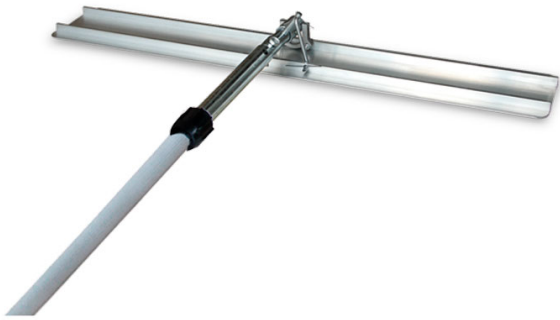

FRATACHO MASALTA AB9 SIMPLE

ALQUILAR

1 día **No disponible**7 días **No disponible**14 días **No disponible**28 días **No disponible**

COMPRAR

USD 216,40 (+ iva)

Fratacho fabricado en aleación de aluminio para una vida útil prolongada. Las esquinas de la hoja están redondeadas para no dejar marcas. La inclinación de la hoja es ajustable y controlada mediante la rotación del mango. Esto permite variar la inclinación de la hoja para lograr el acabado óptimo para el hormigón. Si la hoja queda plana sobre la losa deja un acabado rugoso.

PRODUCTO	CÓDIGO	MARCA	MATERIAL	LARGO (MM)	ANCHO (MM)	LARGO DEL MANGO (M)	VENTA (+ IVA)	ALQUILER 28 DÍAS (+ IVA)
Fratacho Masalta AB9 Simple	100261	Masalta	Aluminio	900	150	1,8	USD 216,40	-
AB6	100210	Masalta	Aluminio	600	150	2,4 a 4,8	USD 201,70	-
AB9	100211	Masalta	Aluminio	900	150	2,4 a 4,8	USD 216,40	-
AB12	100212	Masalta	Aluminio	1200	150	2,4 a 4,8	USD 228,10	-
AB15	100213	Masalta	Aluminio	1500	150	2,4 a 4,8	USD 239,70	-
AB18	100214	Masalta	Aluminio	1800	150	2,4 a 4,8	USD 253,40	-
RWGP11 3000mm	002186F	Roadway	Aleación de Magnesio	3000	-	-	-	-
Fratacho Roadway RWGP11 1800mm	001544	Roadway	Aleación de Magnesio	1800	-	-	-	-
Fratacho Masalta AB6 Simple	100260	Masalta	Aluminio	600	150	1,8	USD 201,70	-
Fratacho Masalta AB12 Simple	100262	Masalta	Aluminio	1200	150	1,8	USD 228,10	-
Fratacho Masalta AB15 Simple	100263	Masalta	Aluminio	1500	150	1,8	USD 239,70	-
Fratacho Masalta AB18 Simple	100264	Masalta	Aluminio	1800	150	1,8	USD 253,40	-