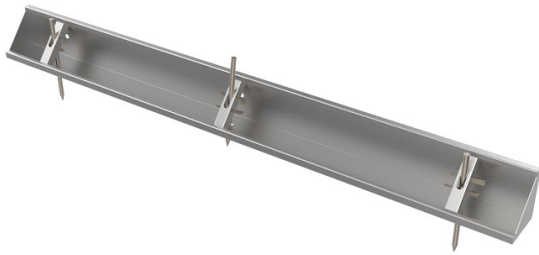

MOLDE SINIS 22-25 X 3M

ALQUILAR

COMPRAR

1 día	No disponible
7 días	USD 18,70 (+ iva)
14 días	USD 31,20 (+ iva)
28 días	USD 53,00 (+ iva)

USD 224,10 (+ iva)

PRODUCTO	CÓDIGO	MATERIAL	LARGO (MM)	ANCHO (MM)	ALTO (MM)	PESO (KG)	VENTA (+ IVA)	ALQUILER 28 DÍAS (+ IVA)
Molde Sinis 22-25 x 3m	MM000005	AISI SAE 1020	3000	220	250	54	USD 224,10	USD 53,00
Molde Sinis 12-15 x 3m	MM000001	AISI SAE 1020	3000	120	150	36	USD 125,10	USD 38,90
Molde Sinis 15-18 x 3m	MM000002	AISI SAE 1020	3000	150	180	42	USD 150,30	USD 44,40