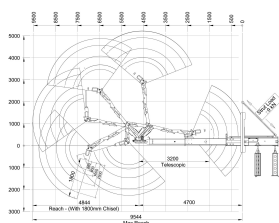

IMÁGENES

Brokk Descaler Twin

ACCESORIOS

Las facturas serán emitidas en moneda extranjera. La cancelación de las mismas en una moneda distinta a la consignada deberá efectuarse considerando la paridad vigente, tipo vendedor billete del Banco de la Nación Argentina, al día de la efectiva disponibilidad del pago. Leiten SRL se reserva el derecho a modificar los precios publicados sin previo aviso.