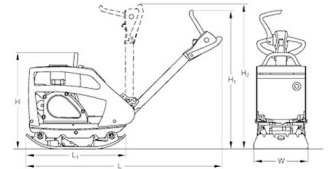

COMPACTACIÓN

PLANCHAS REVERSIBLES DE USO
PROFESIONAL

PLANCHA BOMAG BPR 35/60

ACCESORIOS

RESP006519

Manta base plastica plancha BPR 35/60

Venta: USD 850,23 + IVA

Alquiler: No disponible