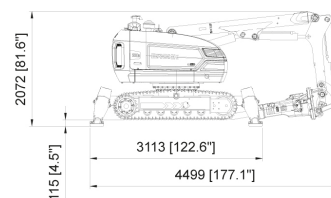

IMÁGENES

Las facturas serán emitidas en moneda extranjera. La cancelación de las mismas en una moneda distinta a la consignada deberá efectuarse considerando la paridad vigente, tipo vendedor billete del Banco de la Nación Argentina, al día de la efectiva disponibilidad del pago. Leiten SRL se reserva el derecho a modificar los precios publicados sin previo aviso.