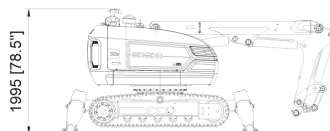

IMÁGENES

Las facturas serán emitidas en moneda extranjera. La cancelación de las mismas en una moneda distinta a la consignada deberá efectuarse considerando la paridad vigente, tipo vendedor billete del Banco de la Nación Argentina, al día de la efectiva disponibilidad del pago. Leiten SRL se reserva el derecho a modificar los precios publicados sin previo aviso.