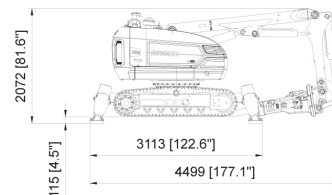

IMÁGENES

Las facturas serán emitidas en moneda extranjera. La cancelación de las mismas en una moneda distinta a la consignada deberá efectuarse considerando la paridad vigente, tipo vendedor billete del Banco de la Nación Argentina, al día de la efectiva disponibilidad del pago. Leiten SRL se reserva el derecho a modificar los precios publicados sin previo aviso.