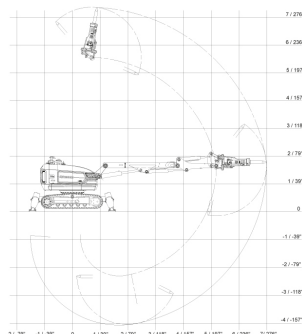

IMÁGENES

Las facturas serán emitidas en moneda extranjera. La cancelación de las mismas en una moneda distinta a la consignada deberá efectuarse considerando la paridad vigente, tipo vendedor billete del Banco de la Nación Argentina, al día de la efectiva disponibilidad del pago. Leiten SRL se reserva el derecho a modificar los precios publicados sin previo aviso.