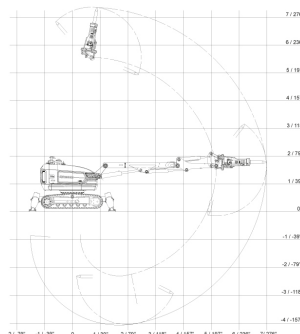

IMÁGENES

Las facturas serán emitidas en moneda extranjera. La cancelación de las mismas en una moneda distinta a la consignada deberá efectuarse considerando la paridad vigente, tipo vendedor billete del Banco de la Nación Argentina, al día de la efectiva disponibilidad del pago. Leiten SRL se reserva el derecho a modificar los precios publicados sin previo aviso.