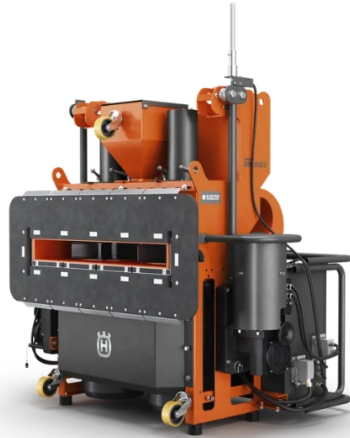

OIL & GAS

GRANALLADORAS VERTICALES

GRANALLADORA VERTICAL
HUSQVARNA-BLASTRAC EBE 900V

GRANALLADORA VERTICAL HUSQVARNA-BLASTRAC EBE 900V

ALQUILAR

1 día	No disponible
7 días	No disponible
14 días	No disponible
28 días	No disponible

COMPRAR

USD 193.630,00 (+ iva)

La EBE 900V Blastrac es una granalladora de acero vertical ideal para grandes trabajos y aplicaciones de granallado de superficies verticales de acero. Es el equipo adecuado para preparar las superficies antes de la aplicación de nuevos revestimientos. También es el equipo adecuado para eliminar revestimientos y pintura de superficies de acero. Se dirige por control remoto para mayor comodidad y productividad del usuario.

PRODUCTO	CÓDIGO	ANCHO DE TRABAJO (MM)	PESO (KG)	VELOCIDAD (M/MIN)	TEMPERATURA DE FUNCIONAMIENTO (°C)	CONTROL	LÍMITE DE CARGA (KG)	VENTA (+ IVA)	ALQUILER 28 DÍAS (+ IVA)
Granalladora Vertical Husqvarna-Blastrac EBE 900V	100305	890	945	0 — 9	-5 — 40	Remoto	1300	USD 193.630,00	-
Granalladora Vertical Husqvarna-Blastrac EBE 200V	100304	217	177	0 — 20	-5 — 40	Cableado	-	USD 139.689,00	-