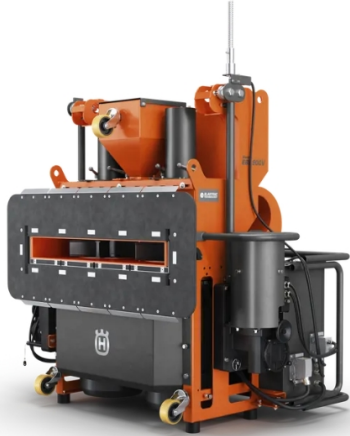

OIL &amp; GAS

GRANALLADORAS VERTICALES

GRANALLADORA VERTICAL  
HUSQVARNA-BLASTRAC EBE 900V

## GRANALLADORA VERTICAL HUSQVARNA-BLASTRAC EBE 900V

### COMPRAR

USD 214.307,73 (+ iva)

La EBE 900V Blastrac es una granalladora de acero vertical ideal para grandes trabajos y aplicaciones de granallado de superficies verticales de acero. Es el equipo adecuado para preparar las superficies antes de la aplicación de nuevos revestimientos. También es el equipo adecuado para eliminar revestimientos y pintura de superficies de acero. Se dirige por control remoto para mayor comodidad y productividad del usuario.