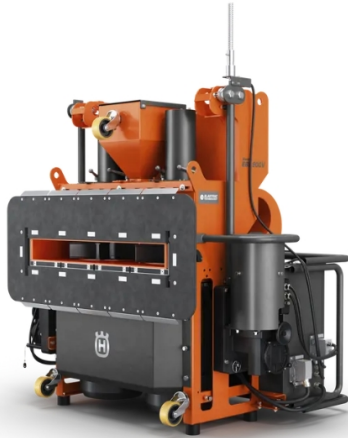

OIL &amp; GAS

GRANALLADORAS VERTICALES

GRANALLADORA VERTICAL  
HUSQVARNA-BLASTRAC EBE 900V

## GRANALLADORA VERTICAL HUSQVARNA-BLASTRAC EBE 900V

### COMPRAR

**USD 193.630,00 (+ iva)**

La EBE 900V Blastrac es una granalladora de acero vertical ideal para grandes trabajos y aplicaciones de granallado de superficies verticales de acero. Es el equipo adecuado para preparar las superficies antes de la aplicación de nuevos revestimientos. También es el equipo adecuado para eliminar revestimientos y pintura de superficies de acero. Se dirige por control remoto para mayor comodidad y productividad del usuario.