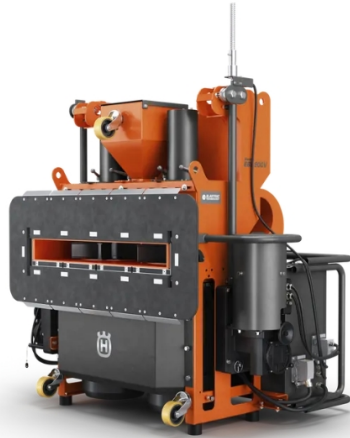

OIL & GAS

GRANALLADORAS VERTICALES

GRANALLADORA VERTICAL
HUSQVARNA-BLASTRAC EBE 900V

GRANALLADORA VERTICAL HUSQVARNA-BLASTRAC EBE 900V

ALQUILAR

1 día	No disponible
7 días	No disponible
14 días	No disponible
28 días	No disponible

COMPRAR

USD 187.989,90 (+ iva)

La EBE 900V Blastrac es una granalladora de acero vertical ideal para grandes trabajos y aplicaciones de granallado de superficies verticales de acero. Es el equipo adecuado para preparar las superficies antes de la aplicación de nuevos revestimientos. También es el equipo adecuado para eliminar revestimientos y pintura de superficies de acero. Se dirige por control remoto para mayor comodidad y productividad del usuario.

PRODUCTO	CÓDIGO	ANCHO DE TRABAJO (MM)	PESO (KG)	VELOCIDAD (M/MIN)	TEMPERATURA DE FUNCIONAMIENTO (°C)	CONTROL	LÍMITE DE CARGA (KG)	VENTA (+ IVA)	ALQUILER 28 DÍAS (+ IVA)
Granalladora Vertical Husqvarna-Blastrac EBE 900V	100305	890	945	0 — 9	-5 — 40	Remoto	1300	USD 187.989,90	-
Granalladora Vertical Husqvarna-Blastrac EBE 200V	100304	217	177	0 — 20	-5 — 40	Cableado	-	USD 135.620,10	-