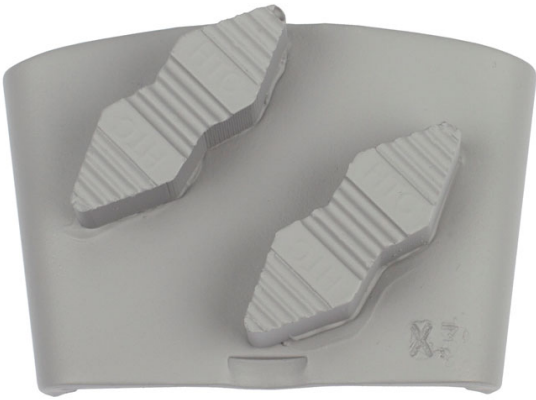

PULIDO DE HORMIGÓN

HERRAMENTAL METÁLICO-DIAMANTE
HTC/HUSQVARNAHERRAMENTAL HTC EZ X3 XTREME
HARD CONCRETE

HERRAMENTAL HTC EZ X3 XTREME HARD CONCRETE

ALQUILAR

1 día	No disponible
7 días	No disponible
14 días	No disponible
28 días	No disponible

PULIDO DE HORMIGÓN

HERRAMENTAL METÁLICO-DIAMANTE
HTC/HUSQVARNAHERRAMENTAL HTC EZ X3 XTREME
HARD CONCRETE

PRODUCTO	CÓDIGO	MATERIAL	GRANO	VENTA (+ IVA)	ALQUILER 28 DÍAS (+ IVA)
EZ X3	000647	Metal	40	USD 64,00	-
EZ H2	000638	Metal	25	USD 64,00	-
EZ H4	000639	Metal	80	USD 64,00	-
EZ H5	000640	Metal	150	USD 64,00	-
EZ M2	000641	Metal	25	USD 62,00	-
EZ M4	000642	Metal	80	USD 62,00	-
EZ M5	000643	Metal	150	USD 62,00	-
EZ S2	000644	Metal	25	USD 57,00	-
EZ S4	000645	Metal	80	USD 57,00	-
EZ S5	000646	Metal	150	USD 57,00	-
EZ X2	000971	Metal	25	USD 64,00	-
EZ X4	000648	Metal	80	USD 64,00	-
EZ X5	000649	Metal	150	USD 64,00	-
SGW 2 Gold	099768	Metal	25	USD 203,00	-
SGW 3 Grey	099769	Metal	40	USD 203,00	-
SGW 4 Brown	099770	Metal	80	USD 203,00	-
SGW 5 Black	099771	Metal	150	USD 203,00	-