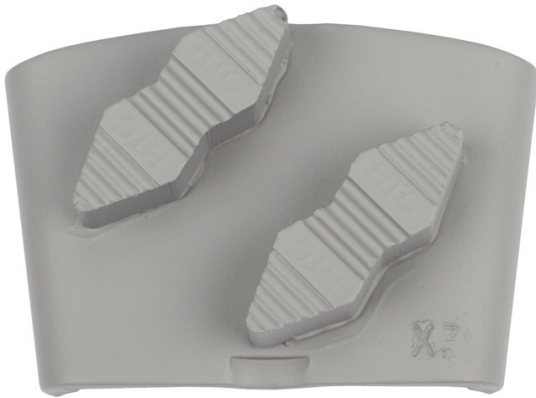

PULIDO DE HORMIGÓN

HERRAMENTAL METÁLICO-DIAMANTE
HTC/HUSQVARNAHERRAMENTAL HTC EZ X3 XTREME
HARD CONCRETE

HERRAMENTAL HTC EZ X3 XTREME HARD CONCRETE

ALQUILAR

1 día	No disponible
7 días	No disponible
14 días	No disponible
28 días	No disponible

PULIDO DE HORMIGÓN

HERRAMENTAL METÁLICO-DIAMANTE
HTC/HUSQVARNAHERRAMENTAL HTC EZ X3 XTREME
HARD CONCRETE

PRODUCTO	CÓDIGO	MATERIAL	GRANO	VENTA (+ IVA)	ALQUILER 28 DÍAS (+ IVA)
EZ X3	000647	Metal	40	USD 148,90	-
EZ H2	000638	Metal	25	USD 103,60	-
EZ H4	000639	Metal	80	USD 103,60	-
EZ H5	000640	Metal	150	USD 103,60	-
EZ M2	000641	Metal	25	USD 103,60	-
EZ M4	000642	Metal	80	USD 103,60	-
EZ M5	000643	Metal	150	USD 103,60	-
EZ S2	000644	Metal	25	USD 103,60	-
EZ S4	000645	Metal	80	USD 103,60	-
EZ S5	000646	Metal	150	USD 103,60	-
EZ X2	000971	Metal	25	USD 103,60	-
EZ X4	000648	Metal	80	USD 103,60	-
EZ X5	000649	Metal	150	USD 103,60	-
SGW 2 Gold	099768	Metal	25	USD 308,10	-
SGW 3 Grey	099769	Metal	40	USD 308,10	-
SGW 4 Brown	099770	Metal	80	USD 308,10	-
SGW 5 Black	099771	Metal	150	USD 308,10	-