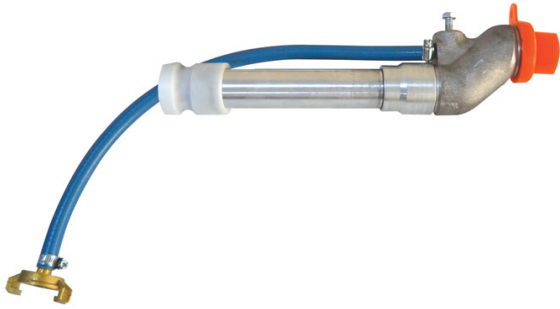

LANZA DE PROYECCIÓN ASE 35MM RECTA 200MM

ALQUILAR

1 día	No disponible
7 días	No disponible
14 días	No disponible
28 días	No disponible

COMPRAR

USD 485,00 (+ iva)

REPUESTOS

RESP002590

Perilla con Perno M8X20