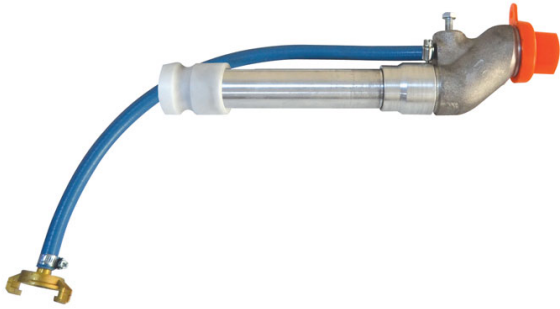

## LANZA DE PROYECCIÓN ASE 35MM RECTA 200MM