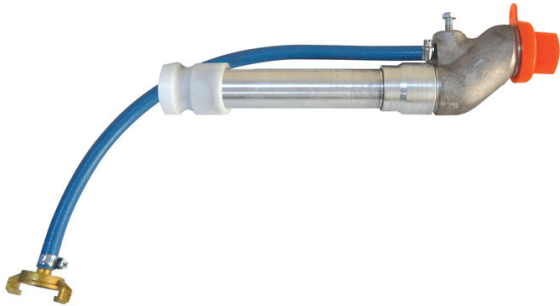

## LANZA DE PROYECCIÓN ASE 35MM RECTA 200MM