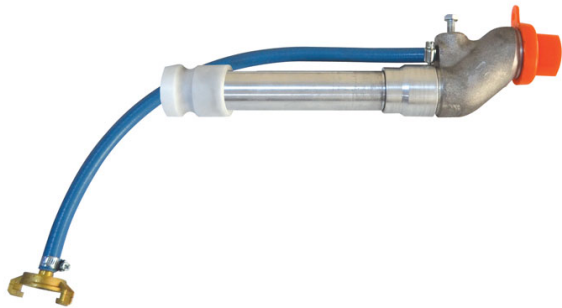

LANZA DE PROYECCIÓN ASE 35MM RECTA 200MM

ALQUILAR

1 día	No disponible
7 días	No disponible
14 días	No disponible
28 días	No disponible

COMPRAR

USD 485,00 (+ iva)

REPUESTOS

RESP002590

Perilla con Perno M8X20

Venta: USD 27,00 + IVA

Alquiler: No disponible

Las facturas serán emitidas en moneda extranjera. La cancelación de las mismas en una moneda distinta a la consignada deberá efectuarse considerando la paridad vigente, tipo vendedor billete del Banco de la Nación Argentina, al día de la efectiva disponibilidad del pago. Leiten SRL se reserva el derecho a modificar los precios publicados sin previo aviso.