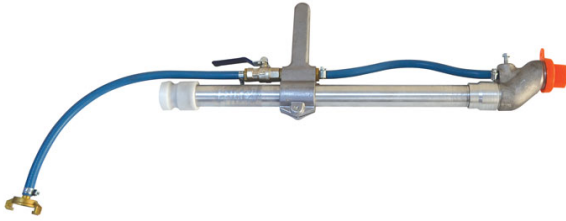

## LANZA DE PROYECCIÓN MORTEL MOISTER RECTA 35MM