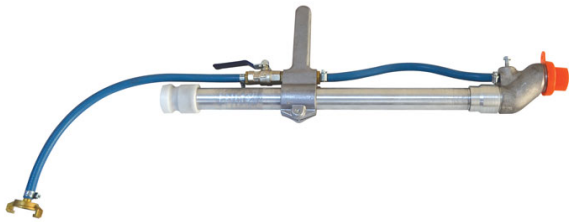

LANZA DE PROYECCIÓN MORTEL MOISTER RECTA 35MM

ALQUILAR

1 día	No disponible
7 días	No disponible
14 días	No disponible
28 días	No disponible

COMPRAR

USD 362,86 (+ iva)

REPUESTOS

RESP002590

Perilla con Perno M8X20