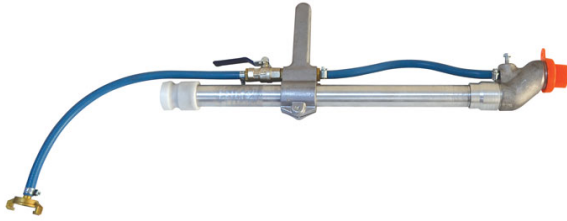

## LANZA DE PROYECCIÓN MORTEL MOISTER RECTA 35MM