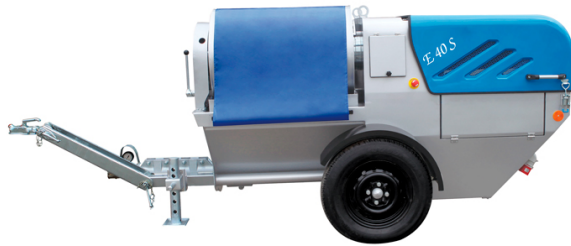

REVOCADORA MORTEL MEISTER E40S

ALQUILAR

1 día	1 154,50 (+ iva)
7 días	1 879,60 (+ iva)
14 días	11.466,00 (+ iva)
28 días	12.492,20 (+ iva)

COMPRAR

No disponible

Motor: 400 V. 50 Hz. Motor de bomba: 7.5 KW Motor de mezcla: 3 KW. Motor compresor: 2.2 KW Compresor: 387 l / min. máx. 8 bar Presión de bombeo: máx. 40 bar. Max. Agregado: Máx. 8 mm Dimensiones L / W / H: 3220/1355/1180 mm Peso estándar: 700 kg. Eficiencia de transferencia: máx. 40. mt vertical 100 mt. horizontal (40 mt. Altura de llenado: 1220 mm. Capacidad de bombeo: 35-70 Lt / 1 min.

PRODUCTO	CÓDIGO	POTENCIA (KW)	ALIMENTACIÓN (V)	PESO (KG)	CAUDAL (M ³ /H)	SALIDA DE MATERIAL (MM)	MANGUERA DE BOMBEO (M)	CAPACIDAD DEL MEZCLADOR	ALTURA DE CARGA (MM)	VENTA (+ IVA)	ALQUILER 28 DÍAS (+ IVA)
E40S	001462	7,5	380	700	3 - 6	-	10	160	1220	-	-