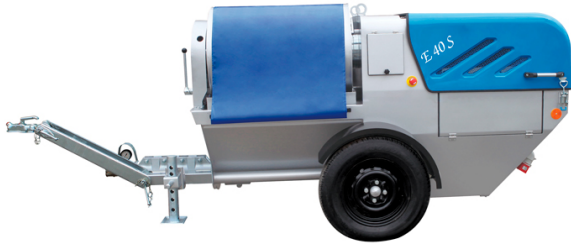

REVOCADORA MORTEL MEISTER E40S

ALQUILAR

1 día	2 150,00 (+ iva)
7 días	2 750,00 (+ iva)
14 días	2 1.350,00 (+ iva)
28 días	2 2.100,00 (+ iva)

COMPRAR

No disponible

Motor: 400 V. 50 Hz. Motor de bomba: 7.5 KW Motor de mezcla: 3 KW. Motor compresor: 2.2 KW Compresor: 387 l / min. máx. 8 bar Presión de bombeo: máx. 40 bar. Max. Agregado: Máx. 8 mm Dimensiones L / W / H: 3220/1355/1180 mm Peso estándar: 700 kg. Eficiencia de transferencia: máx. 40. mt vertical 100 mt. horizontal (40 mt. Altura de llenado: 1220 mm. Capacidad de bombeo: 35-70 Lt / 1 min.

PRODUCTO	CÓDIGO	POTENCIA (KW)	ALIMENTACIÓN (V)	PESO (KG)	CAUDAL (M ³ /H)	SALIDA DE MATERIAL (MM)	MANGUERA DE BOMBEO (M)	CAPACIDAD DEL MEZCLADOR	ALTURA DE CARGA (MM)	VENTA (+ IVA)	ALQUILER 28 DÍAS (+ IVA)
E40S	001462	7,5	380	700	3 - 6	-	10	160	1220	-	-

ITEMS INCLUIDOS

ACCS000260

Manguera Mortero Mortel Moister 35 mm x 10 mts

Cantidad: 1

RESP001209

Lanza de Proyección Mortel Moister Recta 35mm

Cantidad: 1

ACCS000259