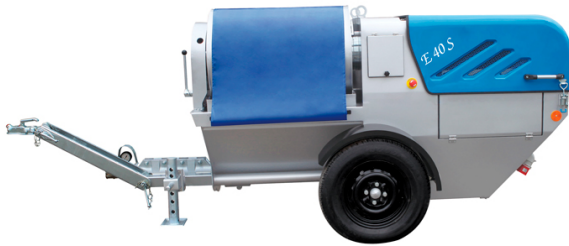

REVOCADORA MORTEL MEISTER E40S

ALQUILAR

1 día **USD 154,50 (+ iva)**7 días **USD 879,60 (+ iva)**14 días **USD 1.466,00 (+ iva)**28 días **USD 2.492,20 (+ iva)**

COMPRAR

USD 24.911,13 (+ iva)

Motor: 400 V. 50 Hz. Motor de bomba: 7.5 KW Motor de mezcla: 3 KW. Motor compresor: 2.2 KW Compresor: 387 l / min. máx. 8 bar Presión de bombeo: máx. 40 bar. Max. Agregado: Máx. 8 mm Dimensiones L / W / H: 3220/1355/1180 mm Peso estándar: 700 kg. Eficiencia de transferencia: máx. 40. mt vertical 100 mt. horizontal (40 mt. Altura de llenado: 1220 mm. Capacidad de bombeo: 35-70 Lt / 1 min.

PRODUCTO	CÓDIGO	POTENCIA (KW)	ALIMENTACIÓN (V)	PESO (KG)	CAUDAL (M³/H)	SALIDA DE MATERIAL (MM)	MANGUERA DE BOMBEO (M)	CAPACIDAD DEL MEZCLADOR	ALTURA DE CARGA (MM)	VENTA (+ IVA)	ALQUILER 28 DÍAS (+ IVA)
E40S	001462	7,5	380	700	3 - 6	-	10	160	1220	USD 24.911,13	USD 2.492,20
Universal 75	001355	7,5	380	350	6	35	15	105	1250	USD 28.453,68	USD 1.252,40
VP 500 TMK	001353	7,5	380	680	3 - 6	50.8	20	170	1.330	USD 26.987,35	USD 1.983,50