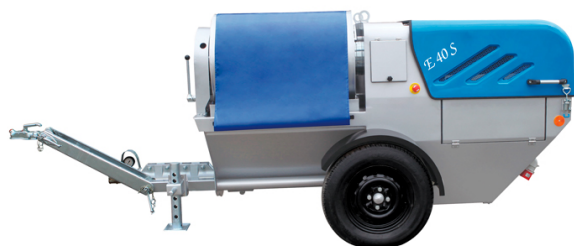

REVOCADORA MORTEL MEISTER E40S

ALQUILAR

1 día **USD 162,62 (+ iva)**7 días **USD 813,11 (+ iva)**14 días **USD 1.463,60 (+ iva)**28 días **USD 2.276,71 (+ iva)**

COMPRAR

USD 27.320,55 (+ iva)

Motor: 400 V. 50 Hz. Motor de bomba: 7.5 KW Motor de mezcla: 3 KW. Motor compresor: 2.2 KW Compresor: 387 l / min. máx. 8 bar Presión de bombeo: máx. 40 bar. Max. Agregado: Máx. 8 mm Dimensiones L / W / H: 3220/1355/1180 mm Peso estándar: 700 kg. Eficiencia de transferencia: máx. 40. mt vertical 100 mt. horizontal (40 mt. Altura de llenado: 1220 mm. Capacidad de bombeo: 35-70 Lt / 1 min.

PRODUCTO	CÓDIGO	POTENCIA (KW)	ALIMENTACIÓN (V)	PESO (KG)	CAUDAL (M³/H)	SALIDA DE MATERIAL (MM)	MANGUERA DE BOMBEO (M)	CAPACIDAD DEL MEZCLADOR	ALTURA DE CARGA (MM)	VENTA (+ IVA)	ALQUILER 28 DÍAS (+ IVA)
E40S	001462	7,5	380	700	3 - 6	-	10	160	1220	USD 27.320,55	USD 2.276,71
Universal 75	001355	7,5	380	350	6	35	15	105	1250	USD 17.758,36	USD 1.215,90
VP 500 TMK	001353	7,5	380	680	3 - 6	50.8	20	170	1.330	USD 30.052,60	USD 1.925,70