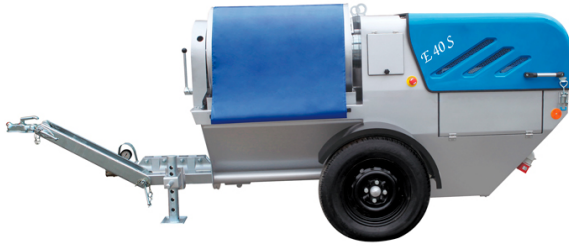

## REVOCADORA MORTEL MEISTER E40S

### COMPRAR

USD 25.309,10 (+ iva)

Motor: 400 V. 50 Hz. Motor de bomba: 7.5 KW Motor de mezcla: 3 KW. Motor compresor: 2.2 KW Compresor: 387 l / min. máx. 8 bar Presión de bombeo: máx. 40 bar. Max. Agregado: Máx. 8 mm Dimensiones L / W / H: 3220/1355/1180 mm Peso estándar: 700 kg. Eficiencia de transferencia: máx. 40. mt vertical 100 mt. horizontal (40 mt. Altura de llenado: 1220 mm. Capacidad de bombeo: 35-70 Lt / 1 min.

PRODUCTO	CÓDIGO	POTENCIA (KW)	ALIMENTACIÓN (V)	PESO (KG)	CAUDAL (M³/H)	SALIDA DE MATERIAL (MM)	MANGUERA DE BOMBEO (M)	CAPACIDAD DEL MEZCLADOR	ALTURA DE CARGA (MM)	VENTA (+ IVA)	ALQUILER 28 DÍAS (+ IVA)
E40S	001462	7,5	380	700	3 - 6	-	10	160	1220	USD 25.309,10	USD 2.492,20
Universal 75	001355	7,5	380	350	6	35	15	105	1250	USD 28.908,24	USD 1.252,40
VP 500 TMK	001353	7,5	380	680	3 - 6	50.8	20	170	1.330	USD 27.418,49	USD 1.983,50