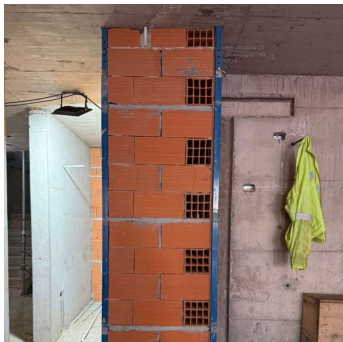

IMÁGENES

Las facturas serán emitidas en moneda extranjera. La cancelación de las mismas en una moneda distinta a la consignada deberá efectuarse considerando la paridad vigente, tipo vendedor billete del Banco de la Nación Argentina, al día de la efectiva disponibilidad del pago. Leiten SRL se reserva el derecho a modificar los precios publicados sin previo aviso.