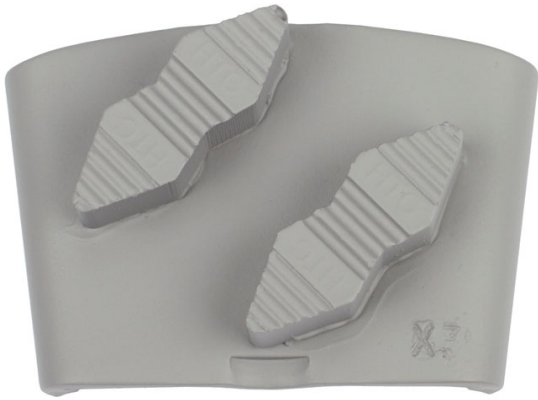

PULIDO DE HORMIGÓN

HERRAMENTAL METÁLICO-DIAMANTE
HTC/HUSQVARNAHERRAMENTAL HTC EZ X3 XTREME
HARD CONCRETE

HERRAMENTAL HTC EZ X3 XTREME HARD CONCRETE

ALQUILAR

1 día	No disponible
7 días	No disponible
14 días	No disponible
28 días	No disponible

PULIDO DE HORMIGÓN

HERRAMENTAL METÁLICO-DIAMANTE
HTC/HUSQVARNAHERRAMENTAL HTC EZ X3 XTREME
HARD CONCRETE

PRODUCTO	CÓDIGO	MATERIAL	GRANO	VENTA (+ IVA)	ALQUILER 28 DÍAS (+ IVA)
EZ X3	000647	Metal	40	USD 148,90	-
EZ H2	000638	Metal	25	USD 103,60	-
EZ H4	000639	Metal	80	USD 103,60	-
EZ H5	000640	Metal	150	USD 103,60	-
EZ M2	000641	Metal	25	USD 103,60	-
EZ M4	000642	Metal	80	USD 103,60	-
EZ M5	000643	Metal	150	USD 103,60	-
EZ S2	000644	Metal	25	USD 103,60	-
EZ S4	000645	Metal	80	USD 103,60	-
EZ S5	000646	Metal	150	USD 103,60	-
EZ X2	000971	Metal	25	USD 103,60	-
EZ X4	000648	Metal	80	USD 103,60	-
EZ X5	000649	Metal	150	USD 103,60	-
SGW 2 Gold	099768	Metal	25	USD 308,10	-
SGW 3 Grey	099769	Metal	40	USD 308,10	-
SGW 4 Brown	099770	Metal	80	USD 308,10	-
SGW 5 Black	099771	Metal	150	USD 308,10	-