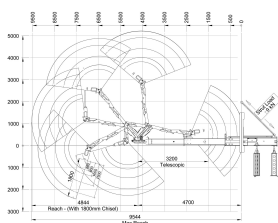

IMÁGENES

Brokk Descaler Twin

ACCESORIOS

Las facturas serán emitidas en moneda extranjera. La cancelación de las mismas en una moneda distinta a la consignada deberá efectuarse considerando la paridad vigente, tipo vendedor billete del Banco de la Nación Argentina, al día de la efectiva disponibilidad del pago. Leiten SRL se reserva el derecho a modificar los precios publicados sin previo aviso.