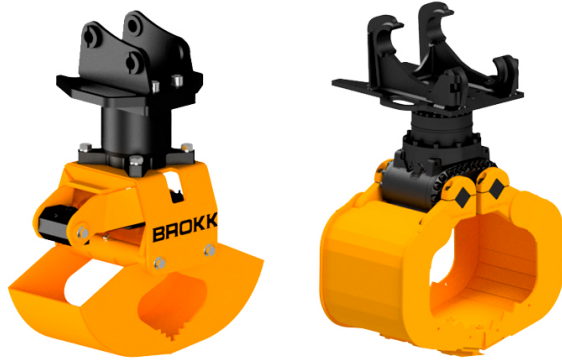

PINZAS BROKK A02H-30

ALQUILAR

COMPRAR

1 día **No disponible****No disponible**7 días **No disponible**14 días **No disponible**28 días **No disponible**

Brokk ofrece una amplia gama de grapas que le ayudan a hacer el trabajo más eficaz. La herramienta perfecta para cargar, clasificar y separar escombros (roca, hormigón, madera, metalurgia). Rotador con rotación continua.

PRODUCTO	CÓDIGO	VOLUMEN (LT)	APERTURA (MM)	ANCHO (MM)	PESO (KG)	PARA EQUIPO	VENTA (+ IVA)	ALQUILER 28 DÍAS (+ IVA)
A02H-30	ACCS000177	35	835	300	152	Brokk 110, Brokk 120D, Brokk 170	-	-
A01H-20	ACCS000176	10	429	207	61	Brokk 70	-	-
A04H-40	ACCS000178	70	1.233	386	237	Brokk 200	-	-
A04HPX-40	ACCS000179	70	1.050	386	325	Brokk 300	-	-
A06HPX-45	ACCS000180	145	1.050	450	430	Brokk 500, Brokk 520D	-	-
A09HPX-50	ACCS000181	210	1.550	500	640	Brokk 900	-	-
KM651-4 180	ACCS000182	180	1.450	1.070	520	-	-	-
KM651-4 240	ACCS000183	240	1.720	1.125	870	-	-	-