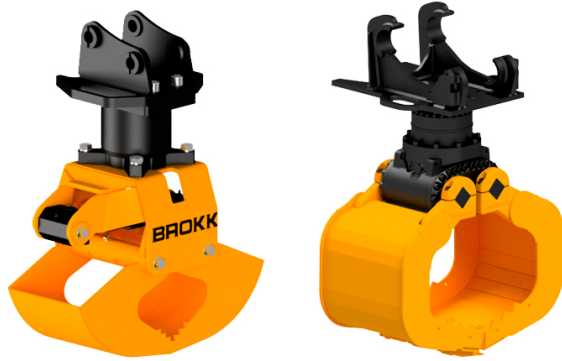

## PINZAS BROKK A04H-40

### COMPRAR

1 día **No disponible****No disponible**7 días **No disponible**14 días **No disponible**28 días **No disponible**

Brokk ofrece una amplia gama de grapas que le ayudan a hacer el trabajo más eficaz. La herramienta perfecta para cargar, clasificar y separar escombros (roca, hormigón, madera, metalurgia). Rotador con rotación continua.

PRODUCTO	CÓDIGO	VOLUMEN (LT)	APERTURA (MM)	ANCHO (MM)	PESO (KG)	PARA EQUIPO	VENTA (+ IVA)	ALQUILER 28 DÍAS (+ IVA)
<b>A04H-40</b>	<b>ACCS000178</b>	<b>70</b>	<b>1.233</b>	<b>386</b>	<b>237</b>	<b>Brokk 200</b>	-	-
A01H-20	ACCS000176	10	429	207	61	Brokk 70	-	-
A02H-30	ACCS000177	35	835	300	152	Brokk 110, Brokk 120D, Brokk 170	-	-
A04HPX-40	ACCS000179	70	1.050	386	325	Brokk 300	-	-
A06HPX-45	ACCS000180	145	1.050	450	430	Brokk 500, Brokk 520D	-	-
A09HPX-50	ACCS000181	210	1.550	500	640	Brokk 900	-	-
KM651-4 180	ACCS000182	180	1.450	1.070	520	-	-	-
KM651-4 240	ACCS000183	240	1.720	1.125	870	-	-	-