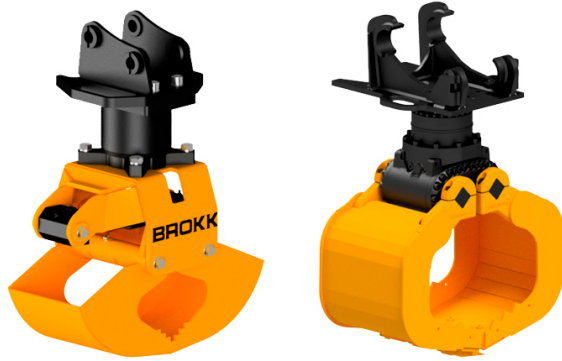

PINZAS BROKK A04HPX-40

ALQUILAR

COMPRAR

1 día **No disponible****No disponible**7 días **No disponible**14 días **No disponible**28 días **No disponible**

Brokk ofrece una amplia gama de grapas que le ayudan a hacer el trabajo más eficaz. La herramienta perfecta para cargar, clasificar y separar escombros (roca, hormigón, madera, metalurgia). Rotador con rotación continua.

PRODUCTO	CÓDIGO	VOLUMEN (LT)	APERTURA (MM)	ANCHO (MM)	PESO (KG)	PARA EQUIPO	VENTA (+ IVA)	ALQUILER 28 DÍAS (+ IVA)
A04HPX-40	ACCS000179	70	1.050	386	325	Brokk 300	-	-
A01H-20	ACCS000176	10	429	207	61	Brokk 70	-	-
A02H-30	ACCS000177	35	835	300	152	Brokk 110, Brokk 120D, Brokk 170	-	-
A04H-40	ACCS000178	70	1.233	386	237	Brokk 200	-	-
A06HPX-45	ACCS000180	145	1.050	450	430	Brokk 500, Brokk 520D	-	-
A09HPX-50	ACCS000181	210	1.550	500	640	Brokk 900	-	-
KM651-4 180	ACCS000182	180	1.450	1.070	520	-	-	-
KM651-4 240	ACCS000183	240	1.720	1.125	870	-	-	-