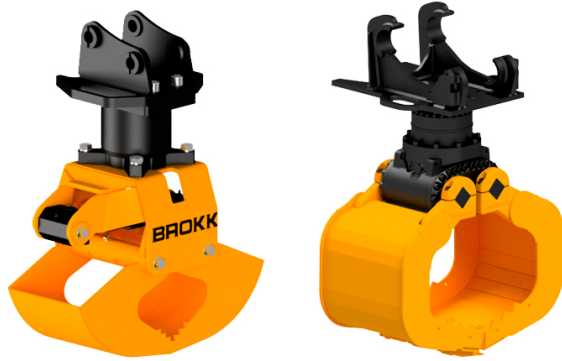

## PINZAS BROKK A06HPX-45

### COMPRAR

1 día **No disponible****No disponible**7 días **No disponible**14 días **No disponible**28 días **No disponible**

Brokk ofrece una amplia gama de grapas que le ayudan a hacer el trabajo más eficaz. La herramienta perfecta para cargar, clasificar y separar escombros (roca, hormigón, madera, metalurgia). Rotador con rotación continua.

PRODUCTO	CÓDIGO	VOLUMEN (LT)	APERTURA (MM)	ANCHO (MM)	PESO (KG)	PARA EQUIPO	VENTA (+ IVA)	ALQUILER 28 DÍAS (+ IVA)
<b>A06HPX-45</b>	<b>ACCS000180</b>	<b>145</b>	<b>1.050</b>	<b>450</b>	<b>430</b>	<b>Brokk 500, Brokk 520D</b>	-	-
A01H-20	ACCS000176	10	429	207	61	Brokk 70	-	-
A02H-30	ACCS000177	35	835	300	152	Brokk 110, Brokk 120D, Brokk 170	-	-
A04H-40	ACCS000178	70	1.233	386	237	Brokk 200	-	-
A04HPX-40	ACCS000179	70	1.050	386	325	Brokk 300	-	-
A09HPX-50	ACCS000181	210	1.550	500	640	Brokk 900	-	-
KM651-4 180	ACCS000182	180	1.450	1.070	520	-	-	-
KM651-4 240	ACCS000183	240	1.720	1.125	870	-	-	-