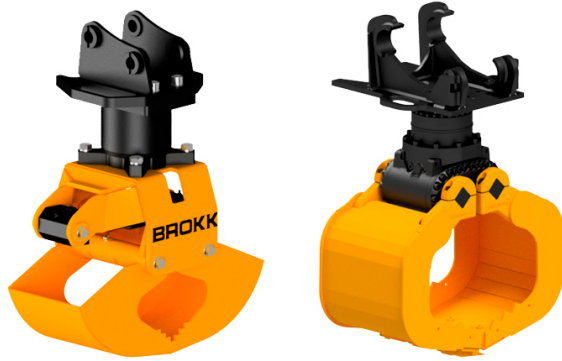

PINZAS BROKK A06HPX-45

ALQUILAR

COMPRAR

1 día **No disponible****No disponible**7 días **No disponible**14 días **No disponible**28 días **No disponible**

Brokk ofrece una amplia gama de grapas que le ayudan a hacer el trabajo más eficaz. La herramienta perfecta para cargar, clasificar y separar escombros (roca, hormigón, madera, metalurgia). Rotador con rotación continua.

PRODUCTO	CÓDIGO	VOLUMEN (LT)	APERTURA (MM)	ANCHO (MM)	PESO (KG)	PARA EQUIPO	VENTA (+ IVA)	ALQUILER 28 DÍAS (+ IVA)
A06HPX-45	ACCS000180	145	1.050	450	430	Brokk 500, Brokk 520D	-	-
A01H-20	ACCS000176	10	429	207	61	Brokk 70	-	-
A02H-30	ACCS000177	35	835	300	152	Brokk 110, Brokk 120D, Brokk 170	-	-
A04H-40	ACCS000178	70	1.233	386	237	Brokk 200	-	-
A04HPX-40	ACCS000179	70	1.050	386	325	Brokk 300	-	-
A09HPX-50	ACCS000181	210	1.550	500	640	Brokk 900	-	-
KM651-4 180	ACCS000182	180	1.450	1.070	520	-	-	-
KM651-4 240	ACCS000183	240	1.720	1.125	870	-	-	-