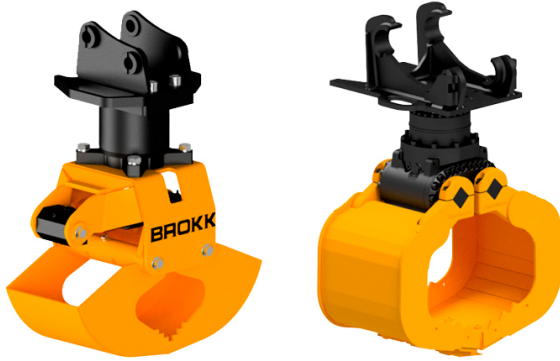

PINZAS BROKK A09HPX-50

ALQUILAR

COMPRAR

1 día **No disponible****No disponible**7 días **No disponible**14 días **No disponible**28 días **No disponible**

Brokk ofrece una amplia gama de grapas que le ayudan a hacer el trabajo más eficaz. La herramienta perfecta para cargar, clasificar y separar escombros (roca, hormigón, madera, metalurgia). Rotador con rotación continua.

PRODUCTO	CÓDIGO	VOLUMEN (LT)	APERTURA (MM)	ANCHO (MM)	PESO (KG)	PARA EQUIPO	VENTA (+ IVA)	ALQUILER 28 DÍAS (+ IVA)
A09HPX-50	ACCS000181	210	1.550	500	640	Brokk 900	-	-
A01H-20	ACCS000176	10	429	207	61	Brokk 70	-	-
A02H-30	ACCS000177	35	835	300	152	Brokk 110, Brokk 120D, Brokk 170	-	-
A04H-40	ACCS000178	70	1.233	386	237	Brokk 200	-	-
A04HPX-40	ACCS000179	70	1.050	386	325	Brokk 300	-	-
A06HPX-45	ACCS000180	145	1.050	450	430	Brokk 500, Brokk 520D	-	-
KM651-4 180	ACCS000182	180	1.450	1.070	520	-	-	-
KM651-4 240	ACCS000183	240	1.720	1.125	870	-	-	-