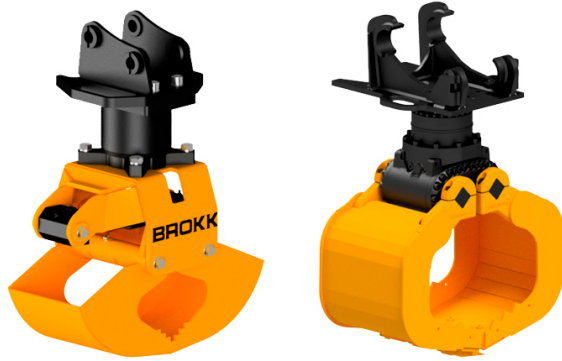

PINZAS BROKK KM651-4 180

ALQUILAR

COMPRAR

1 día **No disponible****No disponible**7 días **No disponible**14 días **No disponible**28 días **No disponible**

Brokk ofrece una amplia gama de grapas que le ayudan a hacer el trabajo más eficaz. La herramienta perfecta para cargar, clasificar y separar escombros (roca, hormigón, madera, metalurgia). Rotador con rotación continua.

PRODUCTO	CÓDIGO	VOLUMEN (LT)	APERTURA (MM)	ANCHO (MM)	PESO (KG)	PARA EQUIPO	VENTA (+ IVA)	ALQUILER 28 DÍAS (+ IVA)
KM651-4 180	ACCS000182	180	1.450	1.070	520	-	-	
A01H-20	ACCS000176	10	429	207	61	Brokk 70	-	-
A02H-30	ACCS000177	35	835	300	152	Brokk 110, Brokk 120D, Brokk 170	-	-
A04H-40	ACCS000178	70	1.233	386	237	Brokk 200	-	-
A04HPX-40	ACCS000179	70	1.050	386	325	Brokk 300	-	-
A06HPX-45	ACCS000180	145	1.050	450	430	Brokk 500, Brokk 520D	-	-
A09HPX-50	ACCS000181	210	1.550	500	640	Brokk 900	-	-
KM651-4 240	ACCS000183	240	1.720	1.125	870	-	-	